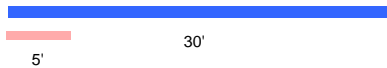

ESTAÇÕES PRIVADAS DE ÂMBITO REGIONAL

Rádio Nostalgia

Inclui os círculos de Beja, Évora, Faro, Leiria, Lisboa, Portalegre, Santarém e Setúbal onde concorrem 11 candidaturas:

B.E./ CDS-PP / MPT / PCP-PEV / PCTP-MRPP / PH / POUS / PPD-PSD / PPM / PS / PNR

Dom -03/3	B.E.	PSD	PNR	POUS	CDU	CDS-PP		
Seg - 04/3	MPT	PS	PPM	PCTP-MRPP	PH	POUS		
Ter -05/3	PS	CDU	PPM	MPT	PNR	B.E.		
Qua - 06/3	CDS-PP	PH	PSD	PCTP-MRPP	PSD	MPT		
Qui - 07/3	CDU	PNR	PPM	CDS-PP	PS	B.E.		
Sex - 08/3	PCTP-MRPP	POUS	PH	PPM	PSD	CDU		
Sáb - 09/3	CDS-PP	PH	PS	PCTP-MRPP	B.E.	POUS		
Dom - 10/3	PNR	MPT	PH	PCTP-MRPP	CDU	PNR		
Seg - 11/3	B.E.	CDS-PP	PSD	PPM	POUS	PS		
Ter - 12/3	MPT	POUS	CDS-PP	PNR	B.E.	PSD		
Qua - 13/3	PS	PH	CDU	PCTP-MRPP	PPM	MPT		
Qui - 14/3	CDU	PNR	PPM	PCTP-MRPP	MPT	PH		
Sex - 15/3	CDS-PP	POUS	B.E.	PS	PSD	CDS-PP	PNR	B.E.
	MPT	PSD	PPM	PCTP-MRPP	POUS	PS	PH	CDU

Resto de 27" para cada candidatura

Tempo total: 390'

30' diários x 13 dias (5' para cada tempo de antena)

Todas as forças: 35' e 27" = 7 x 5' + 1 x 27"