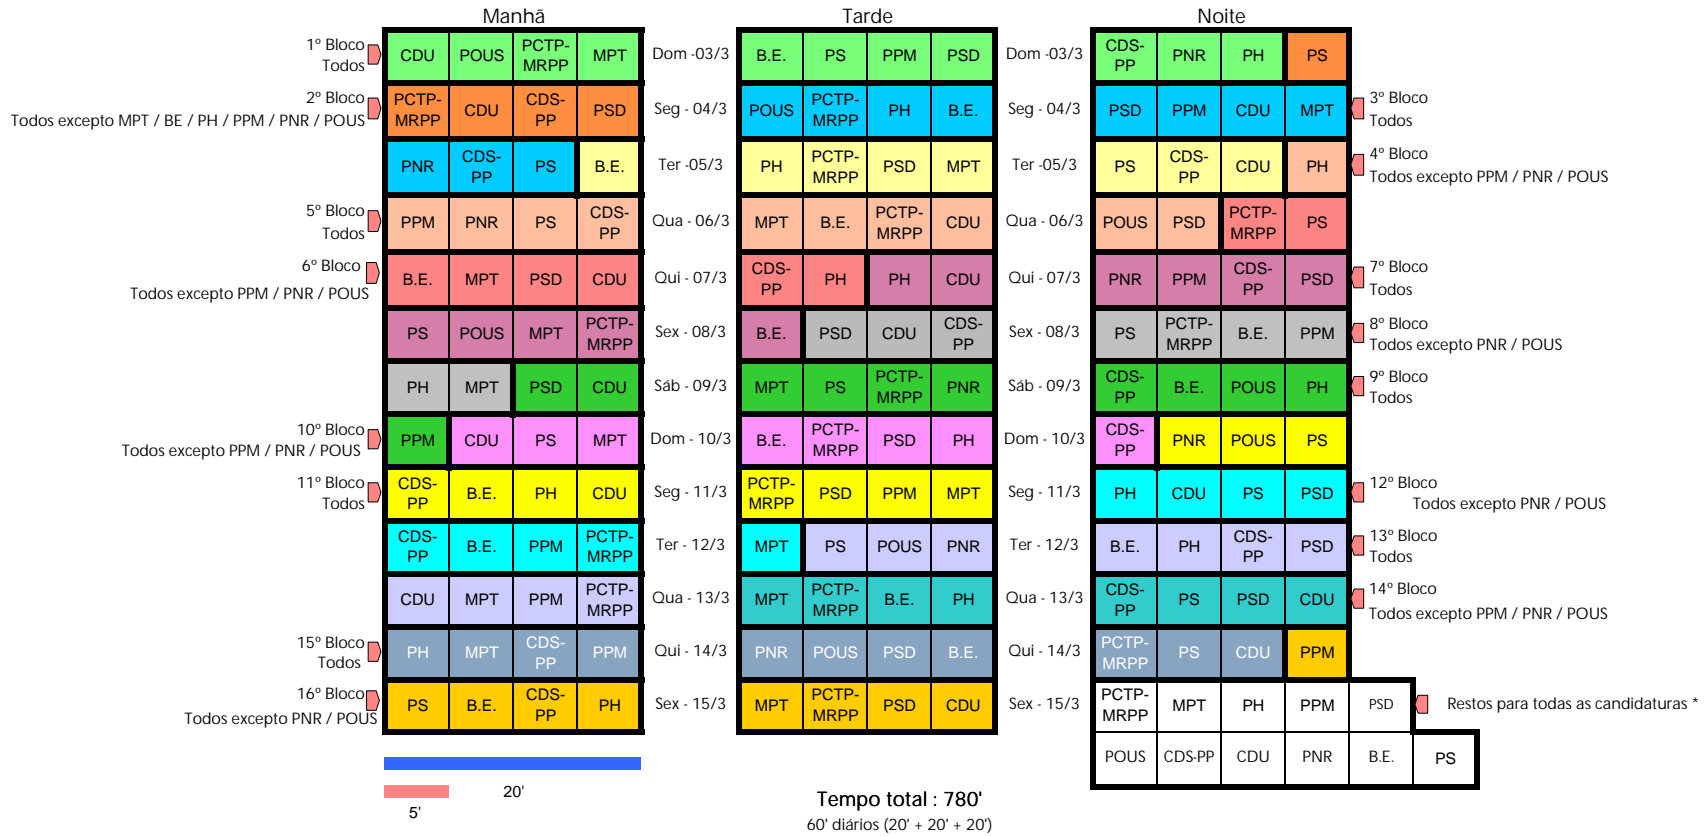

# RDP

\* CDS-PP / PCP-PEV / PCTP-MRPP / PPD-PSD / PS com 16 x 5' + 1 x 31"  
MPT / BE com 15 x 5' + 1 x 3' e 46"  
PH com 15 x 5' + 1 x 37"  
PPM com 11 x 5' + 1 x 3' e 06"  
PNR com 8 x 5' + 1 x 3' e 45"  
POUS com 8 x 5' + 1 x 2' e 21"