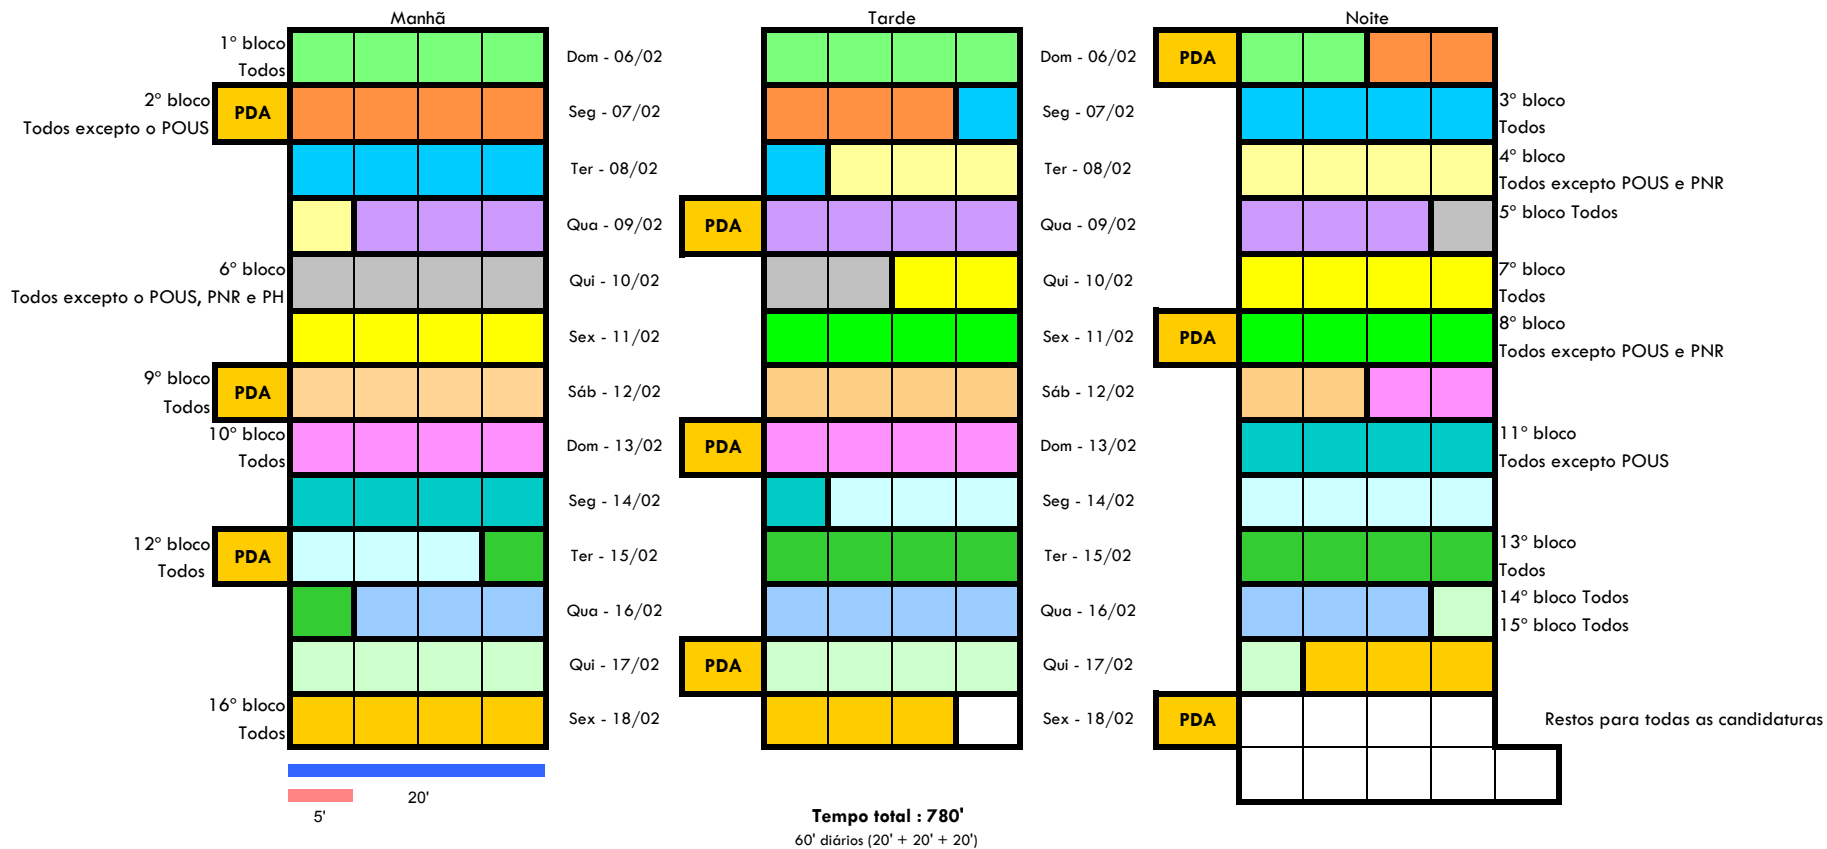

R D P Açores

Nota: A presente grelha corresponde à da RDP de âmbito nacional acrescida unicamente do PDA a emitir apenas no emissor regional com 8 x 5' e um resto de 3' e 19"