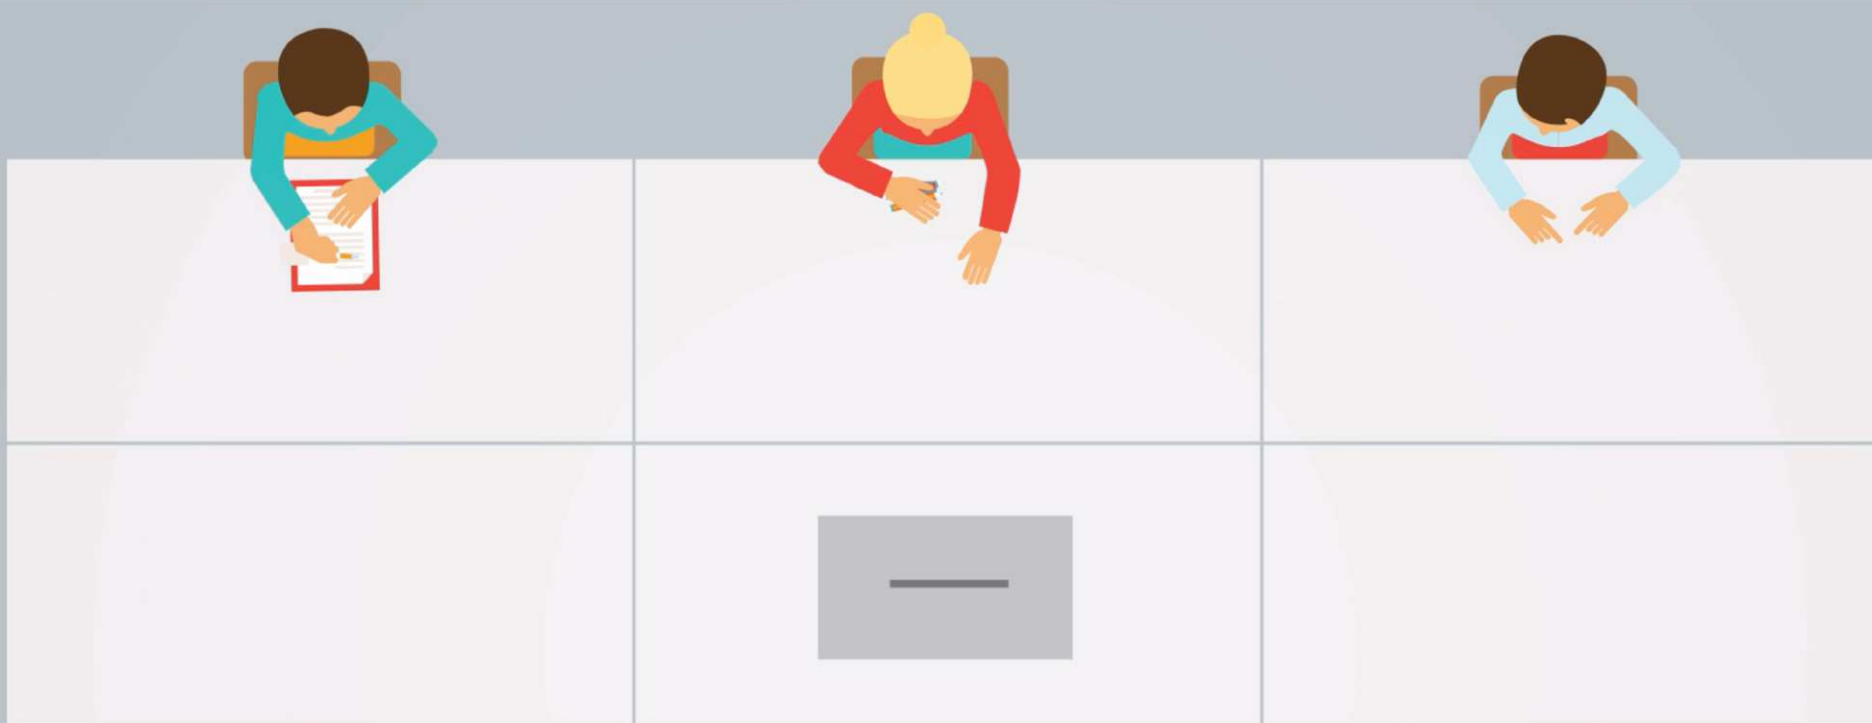

2021

ELEIÇÃO 24 DE
JANEIRO
PRESIDENCIAL

#VOTARESEGURO

Principais passos da votação, na perspetiva do eleitor.

Uma recomendação da

Quando for votar, use máscara.

**Proteja-se a si
e aos outros**

Proteja-se a si, e aos outros.

Aguarde a sua vez no exterior.

2m

**Respeite a
distância de
segurança**

Respeite a distância de segurança em todos os momentos.

**Desinfete
as mãos**

Antes de entrar, desinfete as mãos.

**Siga o
percurso
assinalado**

Siga o percurso assinalado para evitar cruzar-se com outros.

circule sempre pela direita.

Vote!

À saída, não se esqueça de desinfetar de novo as mãos.

Desinfete
as mãos

Respeite a
distância mínima

Use sempre
a máscara