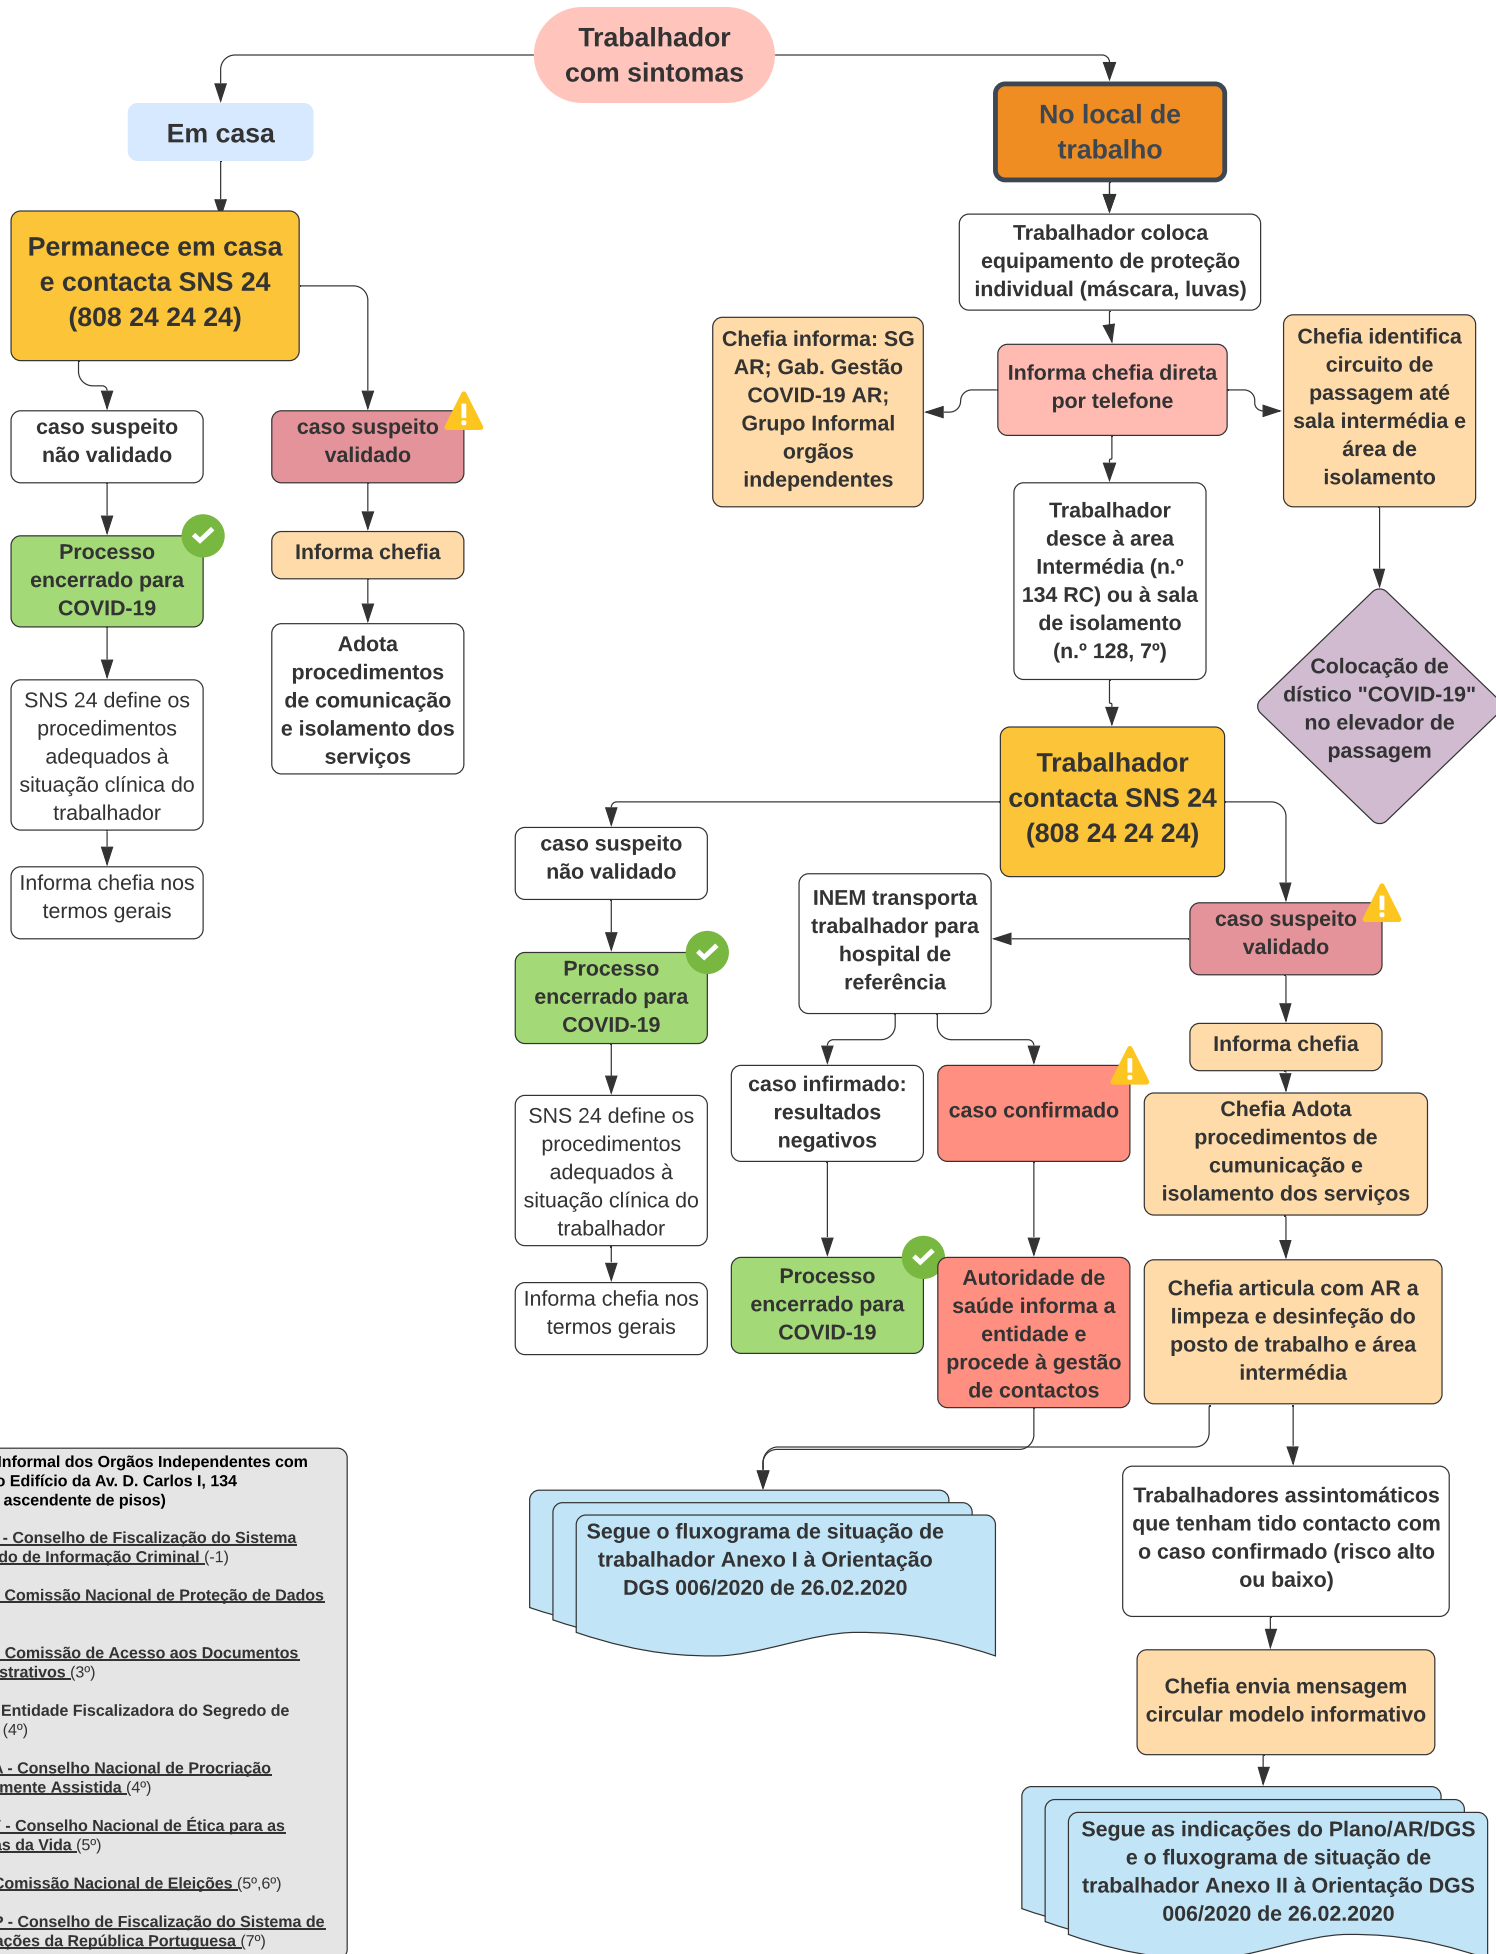

Fluxograma de situação COVID-19 - Membros e trabalhadores dos Órgãos Independentes que funcionam junto da Assembleia da República, com sede no Edifício Av. D. Carlos I 134, Lisboa

- Grupo Informal dos Órgãos Independentes com sede no Edifício da Av. D. Carlos I, 134 (ordem ascendente de pisos)
- CFCIIC - Conselho de Fiscalização do Sistema Integrado de Informação Criminal (-1)
 - CNPDP - Comissão Nacional de Proteção de Dados (0-2º)
 - CADA - Comissão de Acesso aos Documentos Administrativos (3º)
 - EFSE - Entidade Fiscalizadora do Segredo de Estado (4º)
 - CNPMA - Conselho Nacional de Procriação Medicamente Assistida (4º)
 - CNECV - Conselho Nacional de Ética para as Ciências da Vida (5º)
 - CNE - Comissão Nacional de Eleições (5º, 6º)
 - CFSIRP - Conselho de Fiscalização do Sistema de Informações da República Portuguesa (7º)