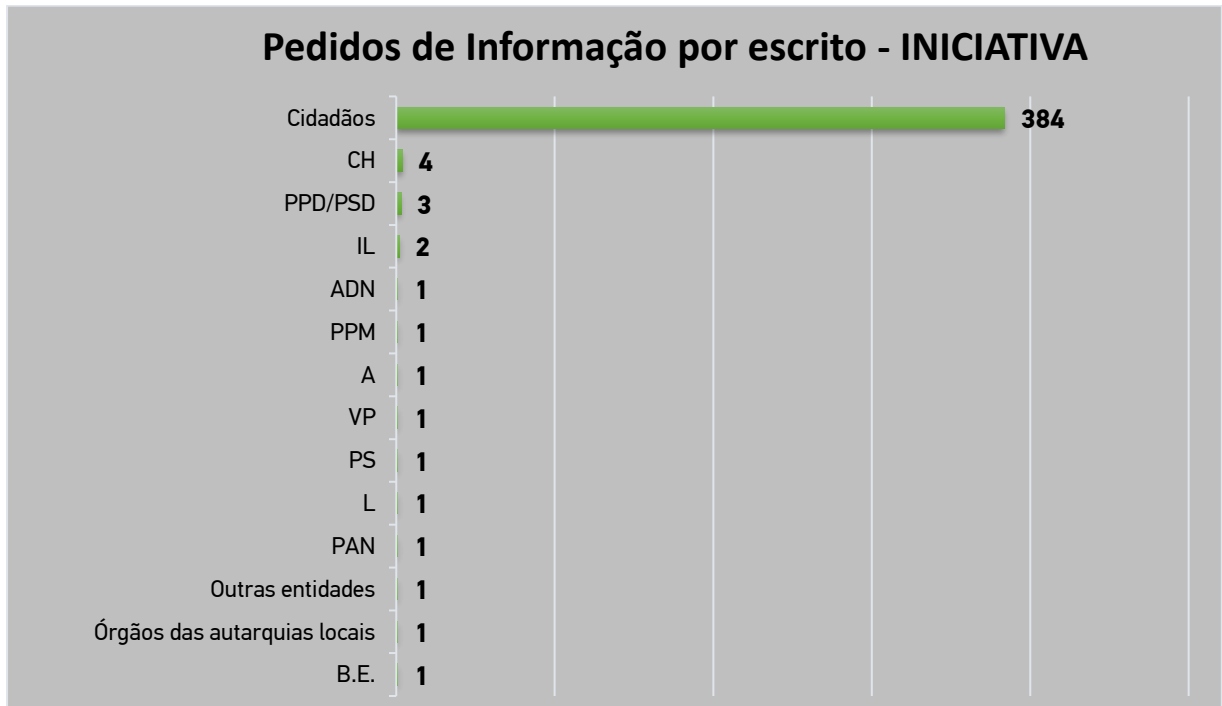

**I - PEDIDOS DE INFORMAÇÃO / QUEIXAS
POR TELEFONE**

❖ **792** pedidos de informação/queixas, por telefone, nos dias 29 e 30 de janeiro de 2022

Fig. n.º 1

II - PEDIDOS DE INFORMAÇÃO / QUEIXAS POR ESCRITO

❖ **403** pedidos de informação/queixas, por escrito, nos dias 29 e 30 de janeiro de 2022

Fig. n.º 2

* Legenda partidos políticos - *última página*.

Fig. n.º 3

III – PROCESSOS

❖ As queixas apresentadas deram origem a **69 processos**.