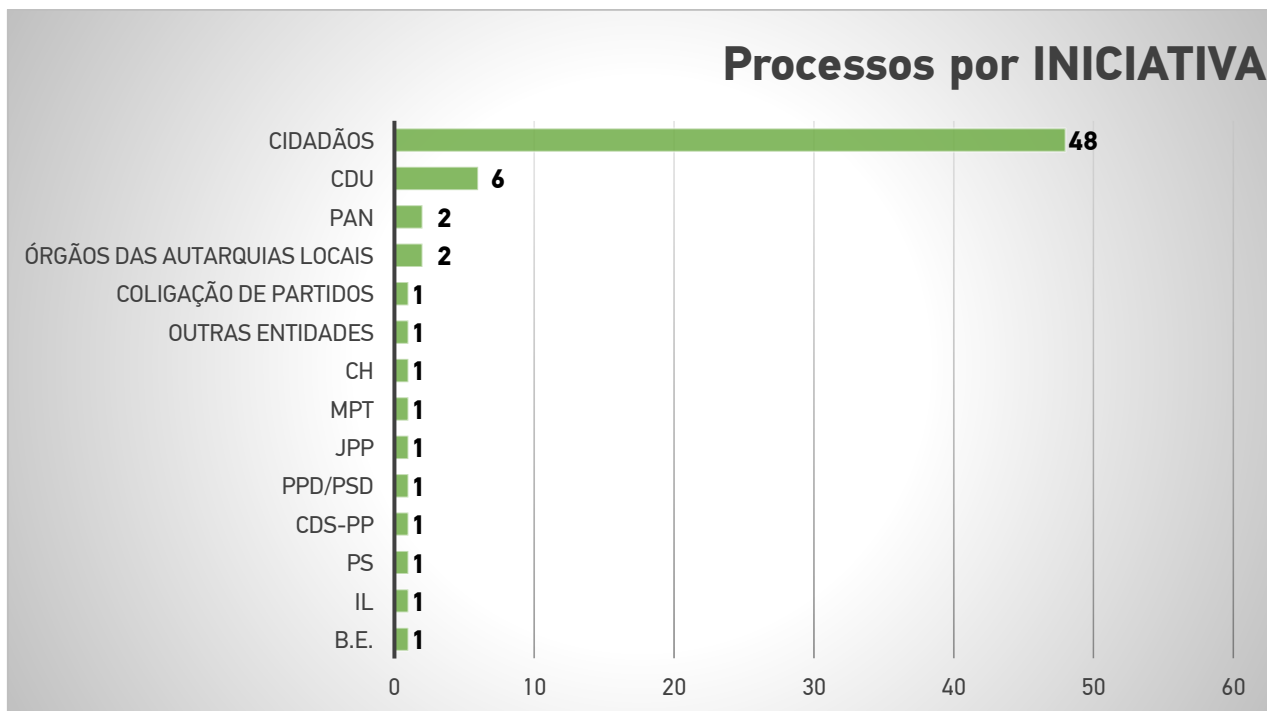

❖ **403** pedidos de informação/queixas, por escrito, nos dias 29 e 30 de janeiro de 2022

Fig. n.º 2

* Legenda partidos políticos - *última página*.

Fig. n.º 3

III – PROCESSOS

❖ As queixas apresentadas deram origem a **69 processos**.

Fig. n.º 4

* Legenda partidos políticos - última página

Fig. n.º 5

* Legenda partidos políticos - última página

Fig. n.º 6

PARTIDOS POLÍTICOS	
Sigla	Denominação
A	Aliança
B.E.	Bloco de Esquerda
CDS-PP	CDS-Partido Popular
CH	CHEGA
E	Ergue-te
IL	Iniciativa Liberal
JPP	Juntos Pelo Povo
L	LIVRE
MAS	Movimento Alternativa Socialista
MPT	Partido da Terra
NC	Nós, Cidadãos!
PAN	Pessoas - Animais - Natureza
PCP	Partido Comunista Português
PCTP/MRPP	Partido Comunista dos Trabalhadores Portugueses
PDR	Partido Democrático Republicano
PEV	Partido Ecologista "Os Verdes"
PPD/PSD	Partido Social Democrata
PPM	Partido Popular Monárquico
PPV/CDC	Partido Cidadania e Democracia Cristã
PS	Partido Socialista
PTP	Partido Trabalhista Português
PURP	Partido Unido dos Reformados e Pensionistas
R.I.R	Reagir Incluir Reciclar
VP	Volt Portugal