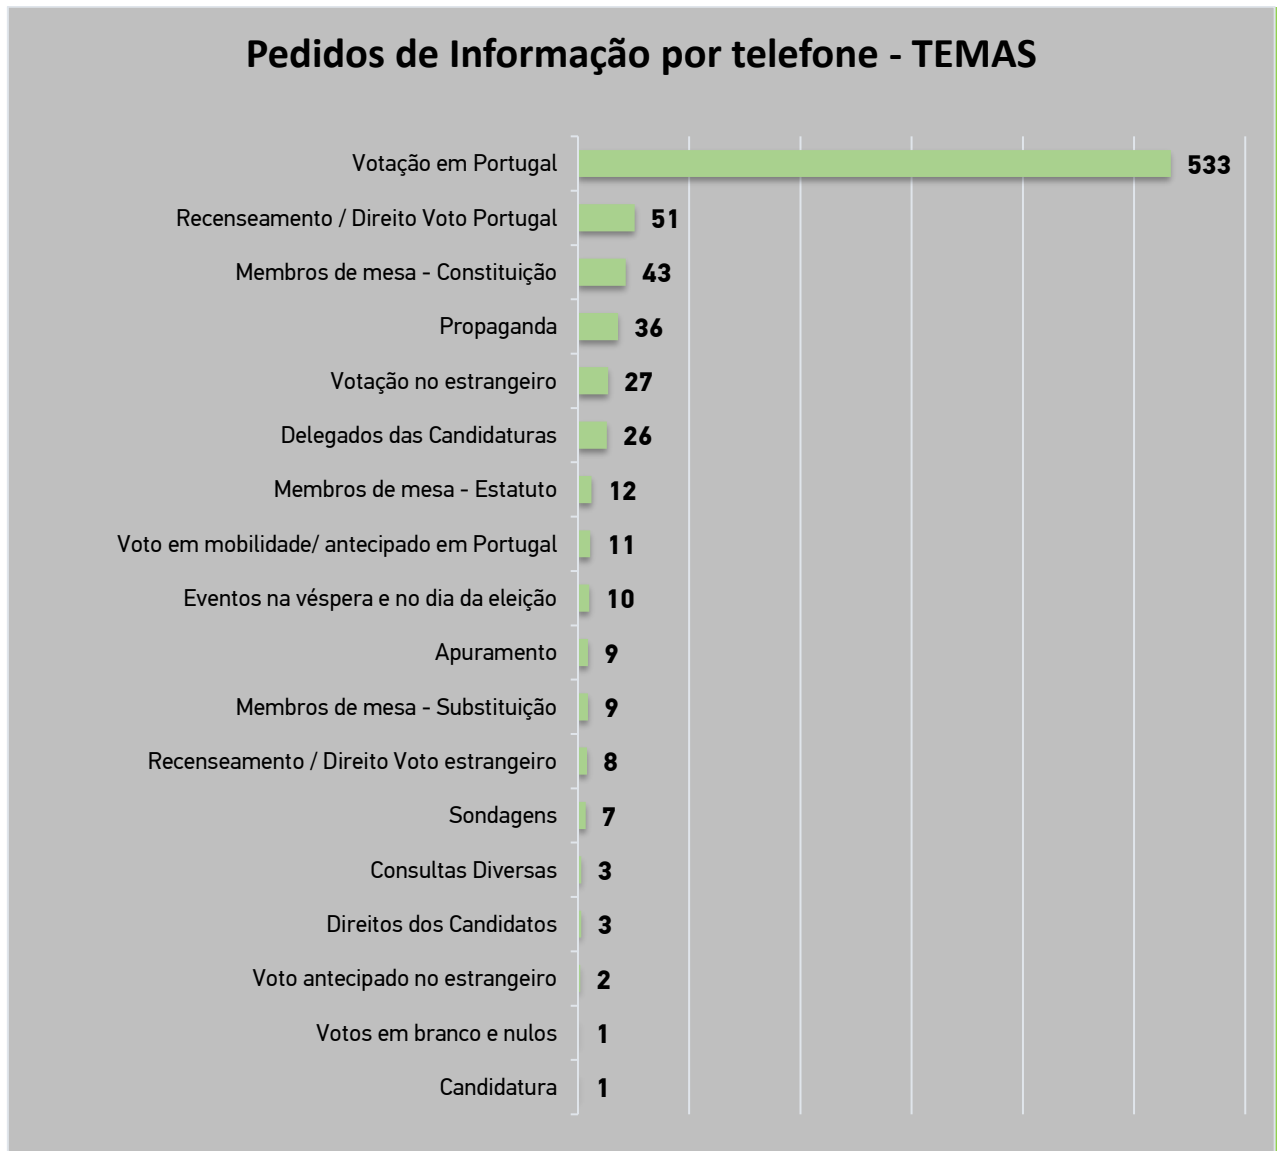

COMISSÃO NACIONAL DE ELEIÇÕES

ELEIÇÕES AR - 2022

RELATÓRIO SÍNTESE DAS QUEIXAS e PEDIDOS DE INFORMAÇÃO

Véspera e dia da eleição
29 e 30 de janeiro

Véspera e dia da eleição	AR 2022	AR 2019	AL 2015
Total	1.195	963	116 (dia da eleição)
Por telefone	792	602	-
Por escrito	403	361	-

**I - PEDIDOS DE INFORMAÇÃO / QUEIXAS
POR TELEFONE**

❖ **792** pedidos de informação/queixas, por telefone, nos dias 29 e 30 de janeiro de 2022

Fig. n.º 1

II - PEDIDOS DE INFORMAÇÃO / QUEIXAS POR ESCRITO

❖ **403** pedidos de informação/queixas, por escrito, nos dias 29 e 30 de janeiro de 2022

Fig. n.º 2

* Legenda partidos políticos - *última página*.

Fig. n.º 3

III – PROCESSOS

❖ As queixas apresentadas deram origem a **69 processos**.