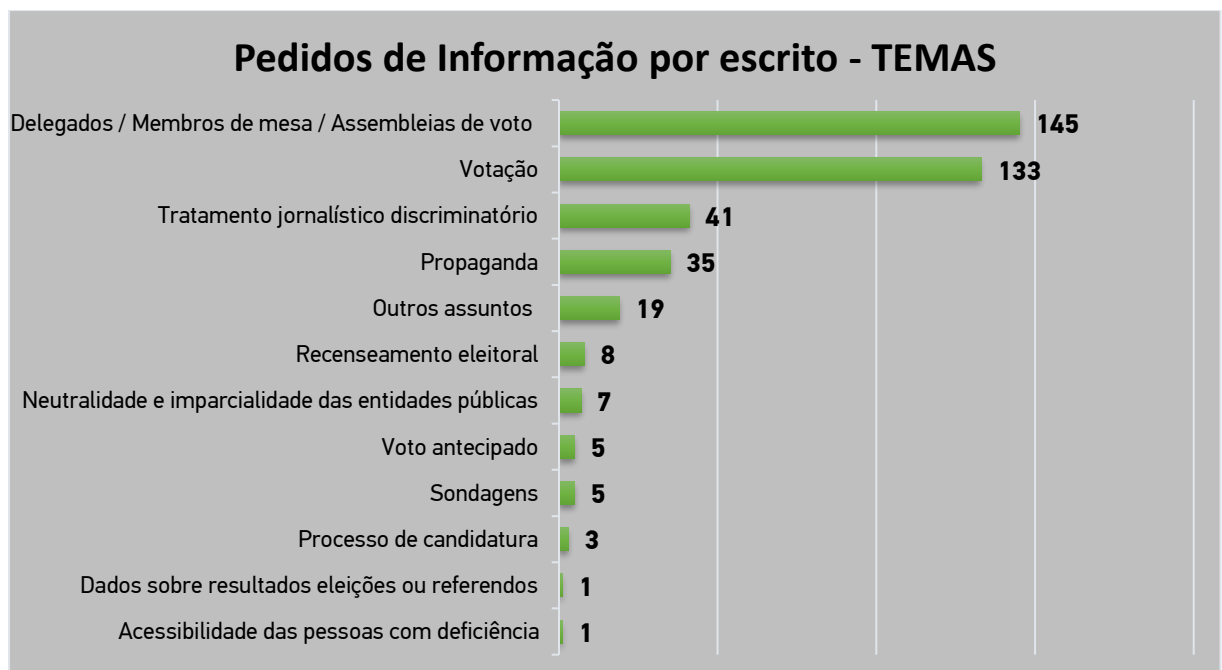

**I - PEDIDOS DE INFORMAÇÃO / QUEIXAS
POR TELEFONE**

❖ **792** pedidos de informação/queixas, por telefone, nos dias 29 e 30 de janeiro de 2022

Fig. n.º 1

II - PEDIDOS DE INFORMAÇÃO / QUEIXAS POR ESCRITO

❖ **403** pedidos de informação/queixas, por escrito, nos dias 29 e 30 de janeiro de 2022

Fig. n.º 2

* Legenda partidos políticos - *última página*.

Fig. n.º 3

III – PROCESSOS

❖ As queixas apresentadas deram origem a **69 processos**.