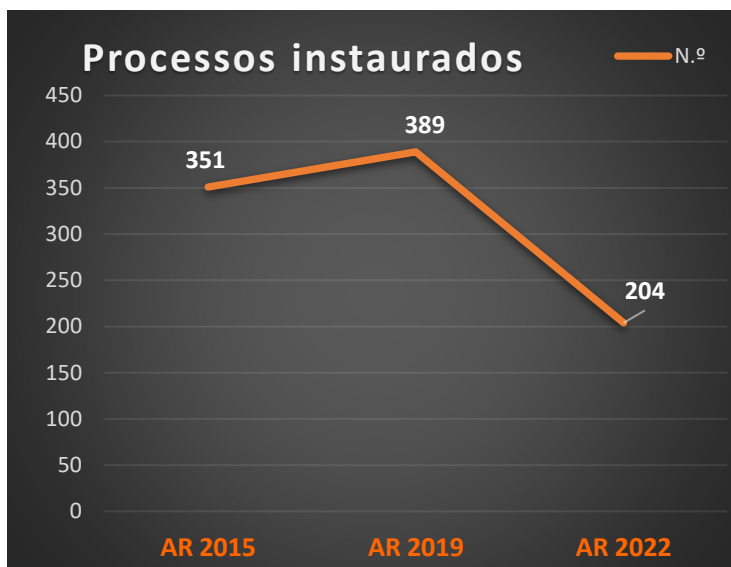

QUADROS COMPARATIVOS