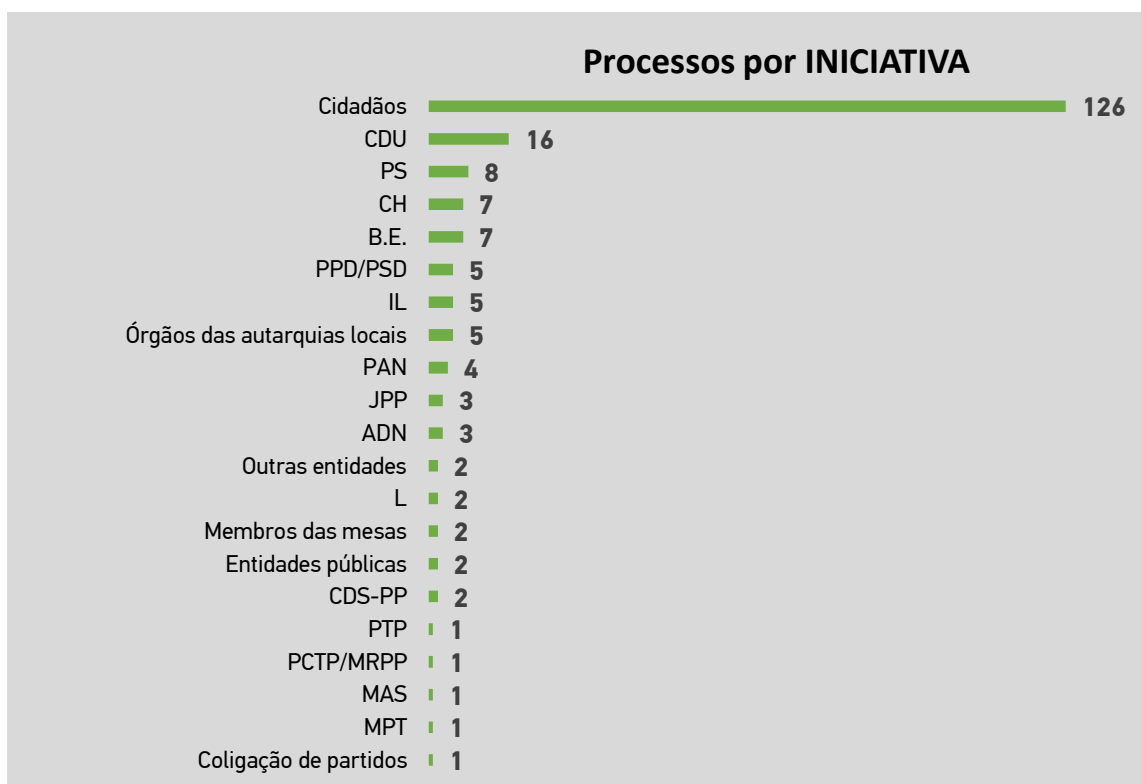

Fig. n.º 1

Fig. n.º 2

* Legenda partidos políticos - última página

Fig. n.º 3

* Legenda partidos políticos - última página

Fig. n.º 4

Fig. n.º 5

Fig. n.º 6

QUADROS COMPARATIVOS

PARTIDOS POLÍTICOS	
Sigla	Denominação
A	Aliança
B.E.	Bloco de Esquerda
CDS-PP	CDS-Partido Popular
CH	CHEGA
E	Ergue-te
IL	Iniciativa Liberal
JPP	Juntos Pelo Povo
L	LIVRE
MAS	Movimento Alternativa Socialista
MPT	Partido da Terra
NC	Nós, Cidadãos!
PAN	Pessoas - Animais - Natureza
PCP	Partido Comunista Português
PCTP/MRPP	Partido Comunista dos Trabalhadores Portugueses
PDR	Partido Democrático Republicano
PEV	Partido Ecologista "Os Verdes"
PPD/PSD	Partido Social Democrata
PPM	Partido Popular Monárquico
PPV/CDC	Partido Cidadania e Democracia Cristã
PS	Partido Socialista
PTP	Partido Trabalhista Português
PURP	Partido Unido dos Reformados e Pensionistas
R.I.R	Reagir Incluir Reciclar
VP	Volt Portugal