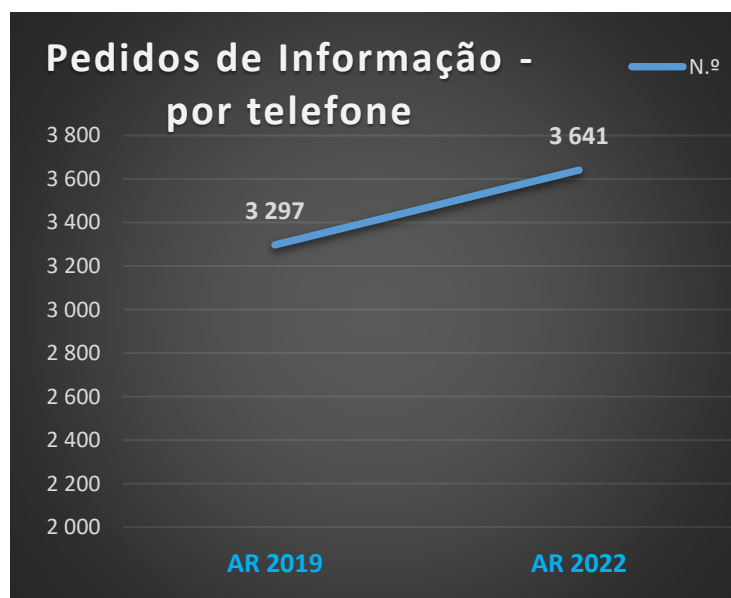

QUADROS COMPARATIVOS