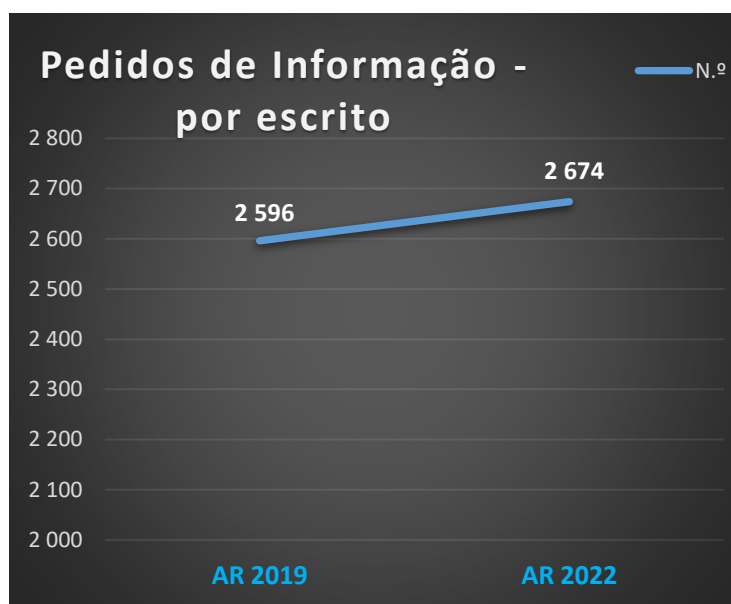

QUADROS COMPARATIVOS