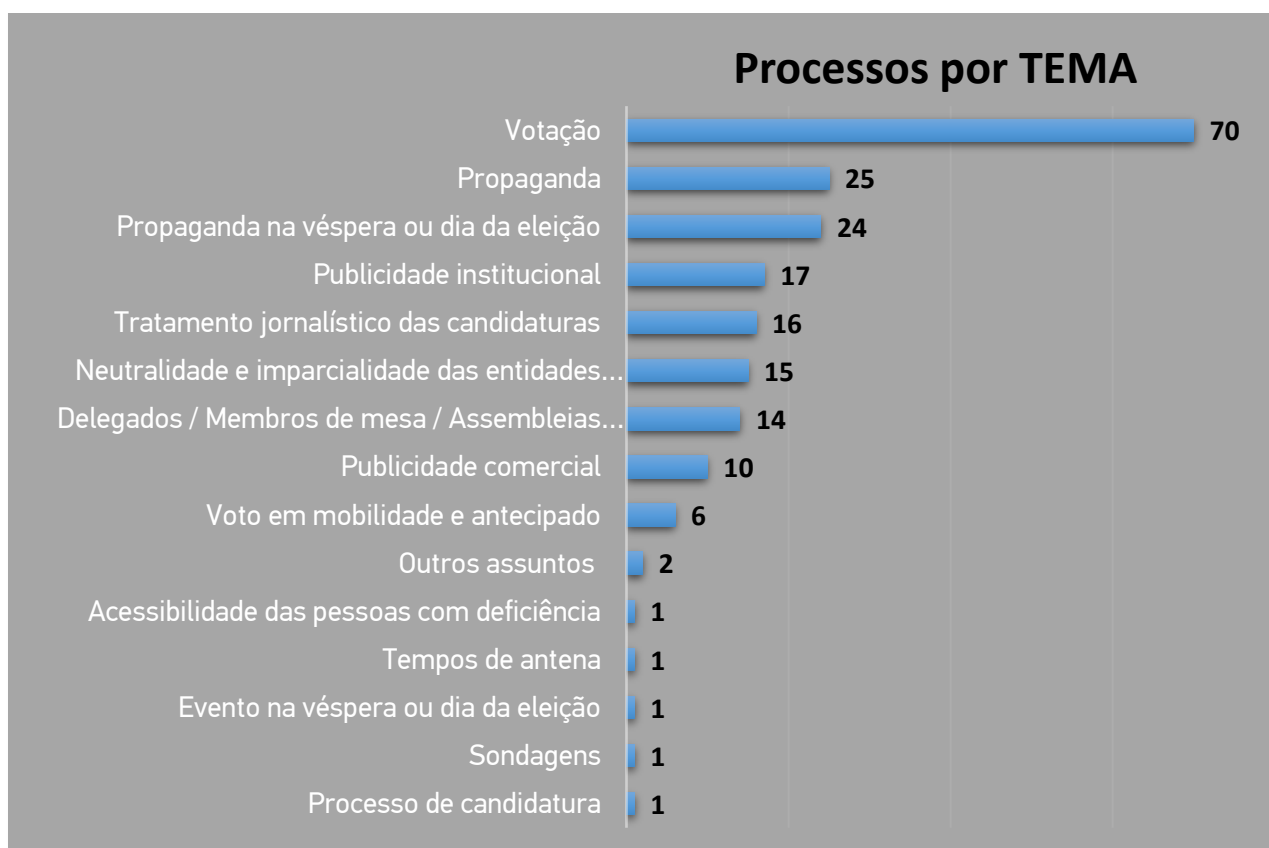

## PARTICIPAÇÕES/QUEIXAS E PEDIDOS DE PARECER

204 participações /queixas e pedidos de parecer.

Fig. n.º 1

Fig. n.º 2

\* Legenda partidos políticos - última página

Fig. n.º 3

\* Legenda partidos políticos - última página

Fig. n.º 4

Fig. n.º 5

\* Processos deliberados: 173

\* Processos pendentes: 31

Fig. n.º 6