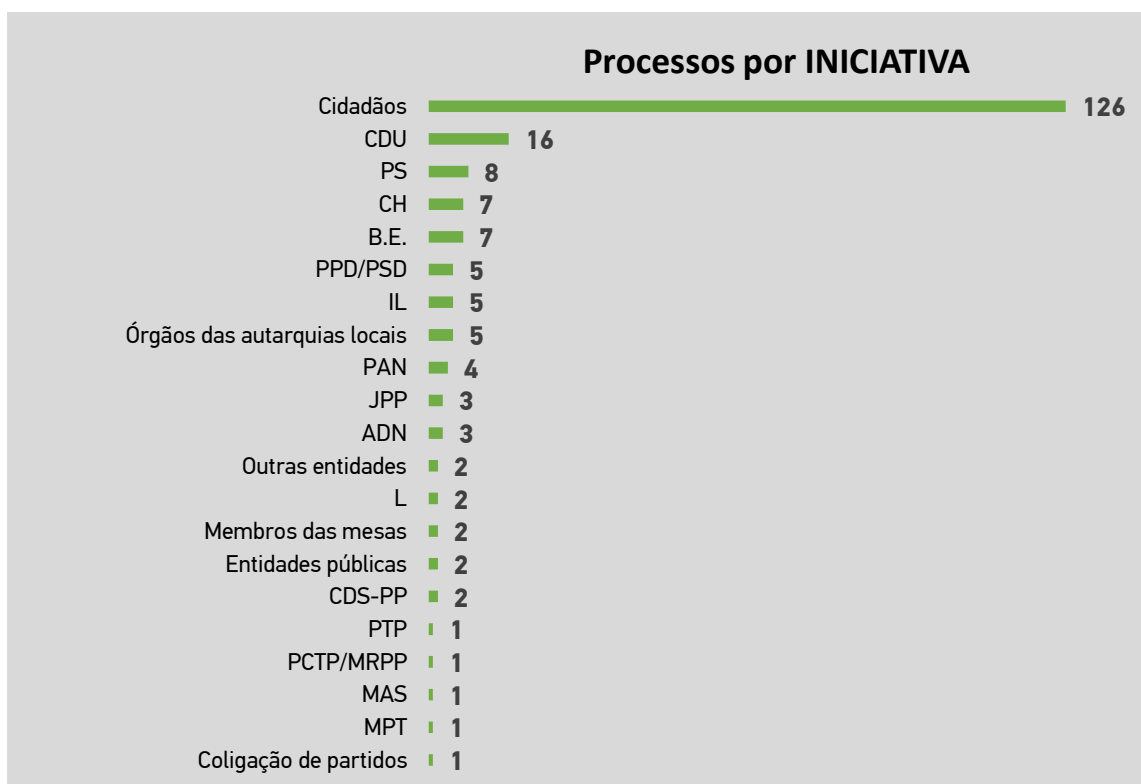

# **RELATÓRIO SÍNTESE DOS PROCESSOS (QUEIXAS/PEDIDOS DE PARECER)**

Informação atualizada até **31 de maio de 2022**

## PARTICIPAÇÕES/QUEIXAS E PEDIDOS DE PARECER

204 participações /queixas e pedidos de parecer.

Fig. n.º 1

Fig. n.º 2

\* Legenda partidos políticos - última página

Fig. n.º 3

\* Legenda partidos políticos - última página

Fig. n.º 4

Fig. n.º 5

\* Processos deliberados: 173

\* Processos pendentes: 31

Fig. n.º 6