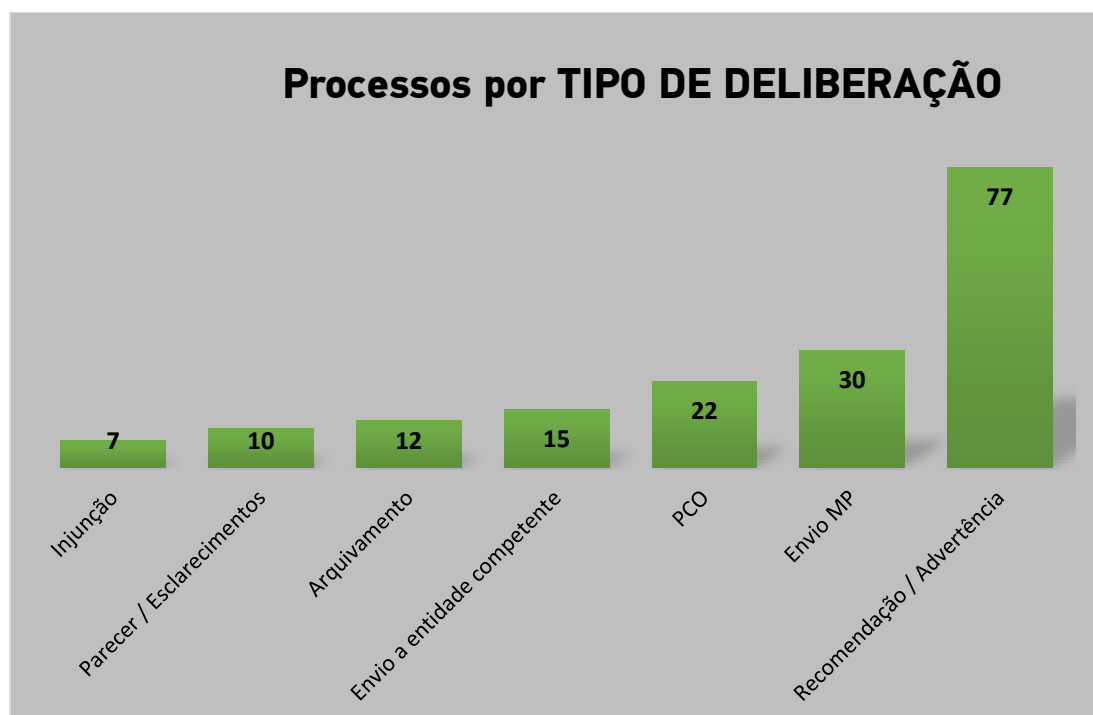

## PARTICIPAÇÕES/QUEIXAS E PEDIDOS DE PARECER

204 participações /queixas e pedidos de parecer.

Fig. n.º 1

Fig. n.º 2

\* Legenda partidos políticos - última página

Fig. n.º 3

\* Legenda partidos políticos - última página

Fig. n.º 4

Fig. n.º 5

\* Processos deliberados: 173

\* Processos pendentes: 31

Fig. n.º 6