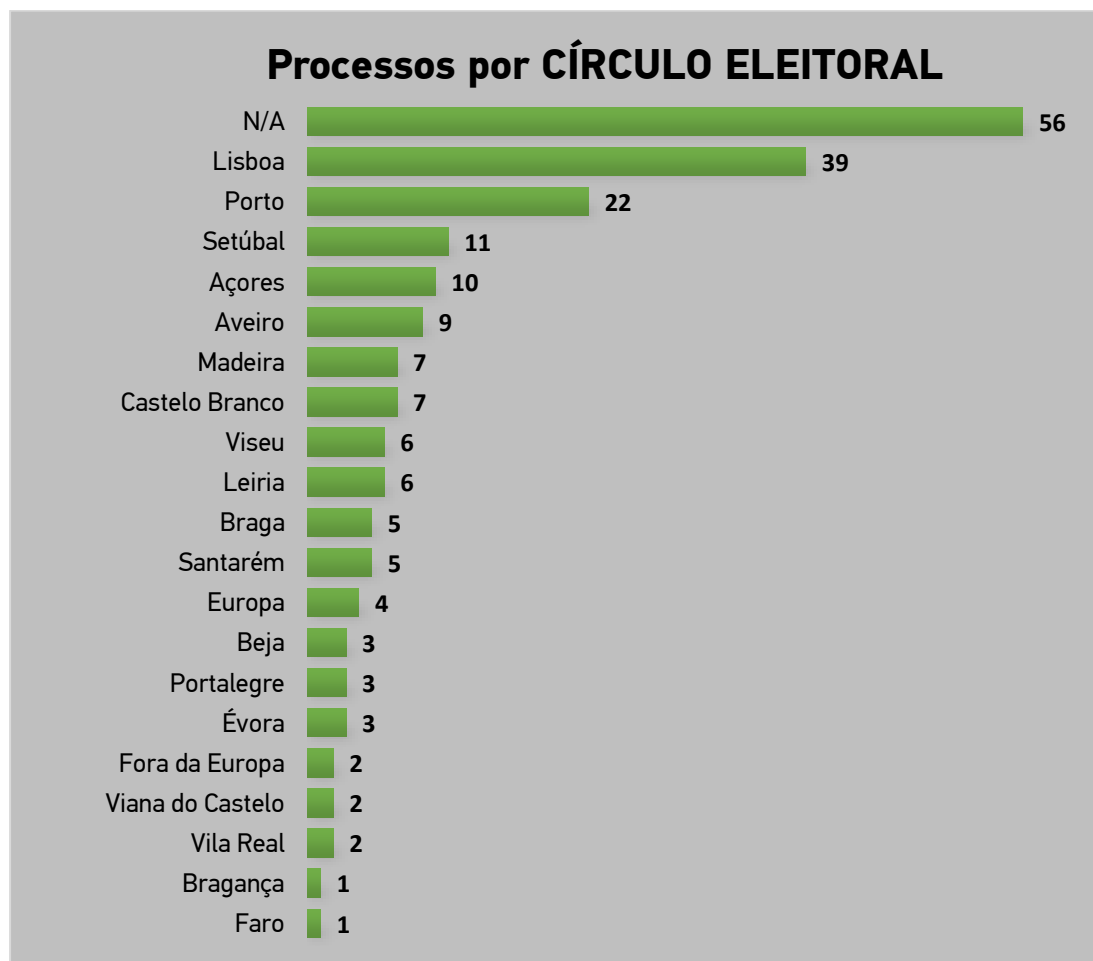

## PARTICIPAÇÕES/QUEIXAS E PEDIDOS DE PARECER

204 participações /queixas e pedidos de parecer.

Fig. n.º 1

Fig. n.º 2

\* Legenda partidos políticos - última página

Fig. n.º 3

\* Legenda partidos políticos - última página

Fig. n.º 4

Fig. n.º 5

\* Processos deliberados: 173

\* Processos pendentes: 31

Fig. n.º 6

## QUADROS COMPARATIVOS

<b>PARTIDOS POLÍTICOS</b>	
<b>Sigla</b>	<b>Denominação</b>
<b>A</b>	Aliança
<b>B.E.</b>	Bloco de Esquerda
<b>CDS-PP</b>	CDS-Partido Popular
<b>CH</b>	CHEGA
<b>E</b>	Ergue-te
<b>IL</b>	Iniciativa Liberal
<b>JPP</b>	Juntos Pelo Povo
<b>L</b>	LIVRE
<b>MAS</b>	Movimento Alternativa Socialista
<b>MPT</b>	Partido da Terra
<b>NC</b>	Nós, Cidadãos!
<b>PAN</b>	Pessoas - Animais - Natureza
<b>PCP</b>	Partido Comunista Português
<b>PCTP/MRPP</b>	Partido Comunista dos Trabalhadores Portugueses
<b>PDR</b>	Partido Democrático Republicano
<b>PEV</b>	Partido Ecologista "Os Verdes"
<b>PPD/PSD</b>	Partido Social Democrata
<b>PPM</b>	Partido Popular Monárquico
<b>PPV/CDC</b>	Partido Cidadania e Democracia Cristã
<b>PS</b>	Partido Socialista
<b>PTP</b>	Partido Trabalhista Português
<b>PURP</b>	Partido Unido dos Reformados e Pensionistas
<b>R.I.R</b>	Reagir Incluir Reciclar
<b>VP</b>	Volt Portugal