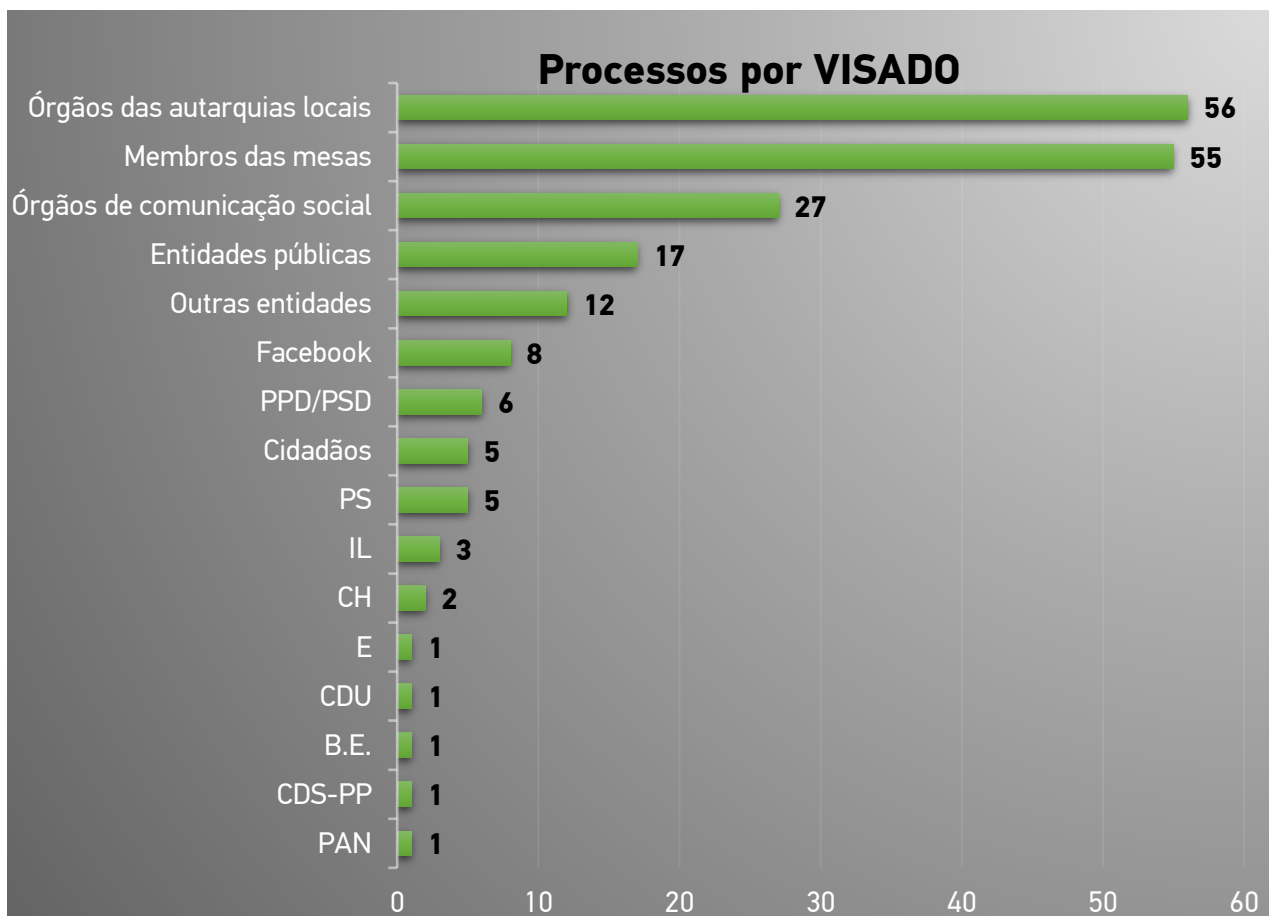

# **RELATÓRIO SÍNTESE DOS PROCESSOS (QUEIXAS/PEDIDOS DE PARECER)**

Informação atualizada até **31 de maio de 2022**

## PARTICIPAÇÕES/QUEIXAS E PEDIDOS DE PARECER

204 participações /queixas e pedidos de parecer.

Fig. n.º 1

Fig. n.º 2

\* Legenda partidos políticos - última página

Fig. n.º 3

\* Legenda partidos políticos - última página

Fig. n.º 4

Fig. n.º 5

\* Processos deliberados: 173

\* Processos pendentes: 31

Fig. n.º 6