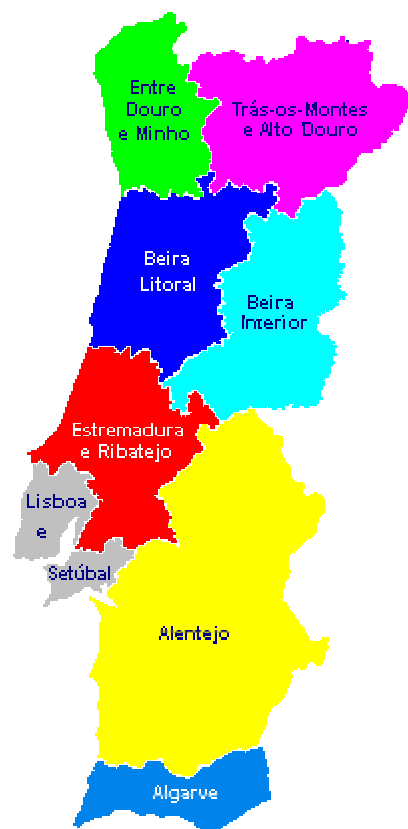

A Lei 19/98, de 28 de Abril, cria as seguintes Regiões Administrativas
1997

As Regiões abrangem os municípios a seguir indicados:

ENTRE DOURO E MINHO

- a) **Distrito de V. do Castelo:** Arcos de Valdevez, Caminha, Melgaço, Monção, P. Coura, P. Barca, Ponte de Lima, Valença, V. Castelo e V. N. de Cerveira;
- b) **Distrito de Braga:** Amares, Barcelos, Braga, Cab. de Basto, Cel. de Basto, Esposende, Fafe, Guimarães, P. Lanhoso, T. Bouro, Vieira do Minho, V.N. Famalicão e Vila Verde;
- c) **Distrito do Porto:** Amarante, Baião, Felgueiras, Gondomar, Lousada, Maia, M. Canaveses, Matosinhos, P. Ferreira, Paredes, Penafiel, Porto, P. Varzim, Santo Tirso, Valongo, Vila do Conde e V. N. Gaia;
- d) **Distrito de Aveiro:** Espinho e Castelo de Paiva;
- e) **Distrito de Viseu:** Cinfães.

LISBOA E SETÚBAL

- a) **Distrito de Lisboa:** Alenquer, Amadora, A.Vinhos, Azambuja, Cadaval, Cascais, Lisboa, Loures, Lourinhã, Mafra, Oeiras, Sintra, T.Vedras, Sob. Monte Agraço e V. Franca de Xira;
- b) **Distrito de Setúbal:** Alcochete, Almada, Barreiro, Moita, Montijo, Palmela, Seixal, Sesimbra e Setúbal.

ALGARVE

Distrito de Faro: Albufeira, Alcoutim, Aljezur, C.Marim, Faro, Lagoa, Lagos, Monchique, Olhão, Portimão, S.Brás Alportel, Silves, Tavira, V. Bispo, VRSAntónio.