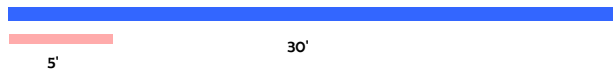

ESTAÇÕES PRIVADAS DE ÂMBITO REGIONAL

T3F - Rádio Clube Português - Clube Asa; do Atlântico

Posto Emissor do Funchal - Rádio Altitude - Rádio Clube de Angra

Dom - 08/01	1	5	6	2	4	3
Seg - 09/01	5	3	4	2	6	1
Ter - 10/01	4	6	2	1	5	3
Qua - 11/01	4	3	5	2	1	6
Qui - 12/01	6	2	1	4	5	3
Sex - 13/01	3	2	6	4	1	5
Sáb - 14/01	5	4	2	3	1	6
Dom - 15/01	2	4	5	1	3	6
Seg - 16/01	4	3	1	6	5	2
Ter - 17/01	2	1	4	3	6	5
Qua - 18/01	1	3	6	5	2	4
Qui - 19/01	2	5	4	3	6	1
Sex - 20/01	5	1	4	6	3	2

Tempo total: 390'

30' diários x 13 dias (5' para cada tempo de antena)

Cada candidato: 13 x 5' = 65'

13 blocos de 5'