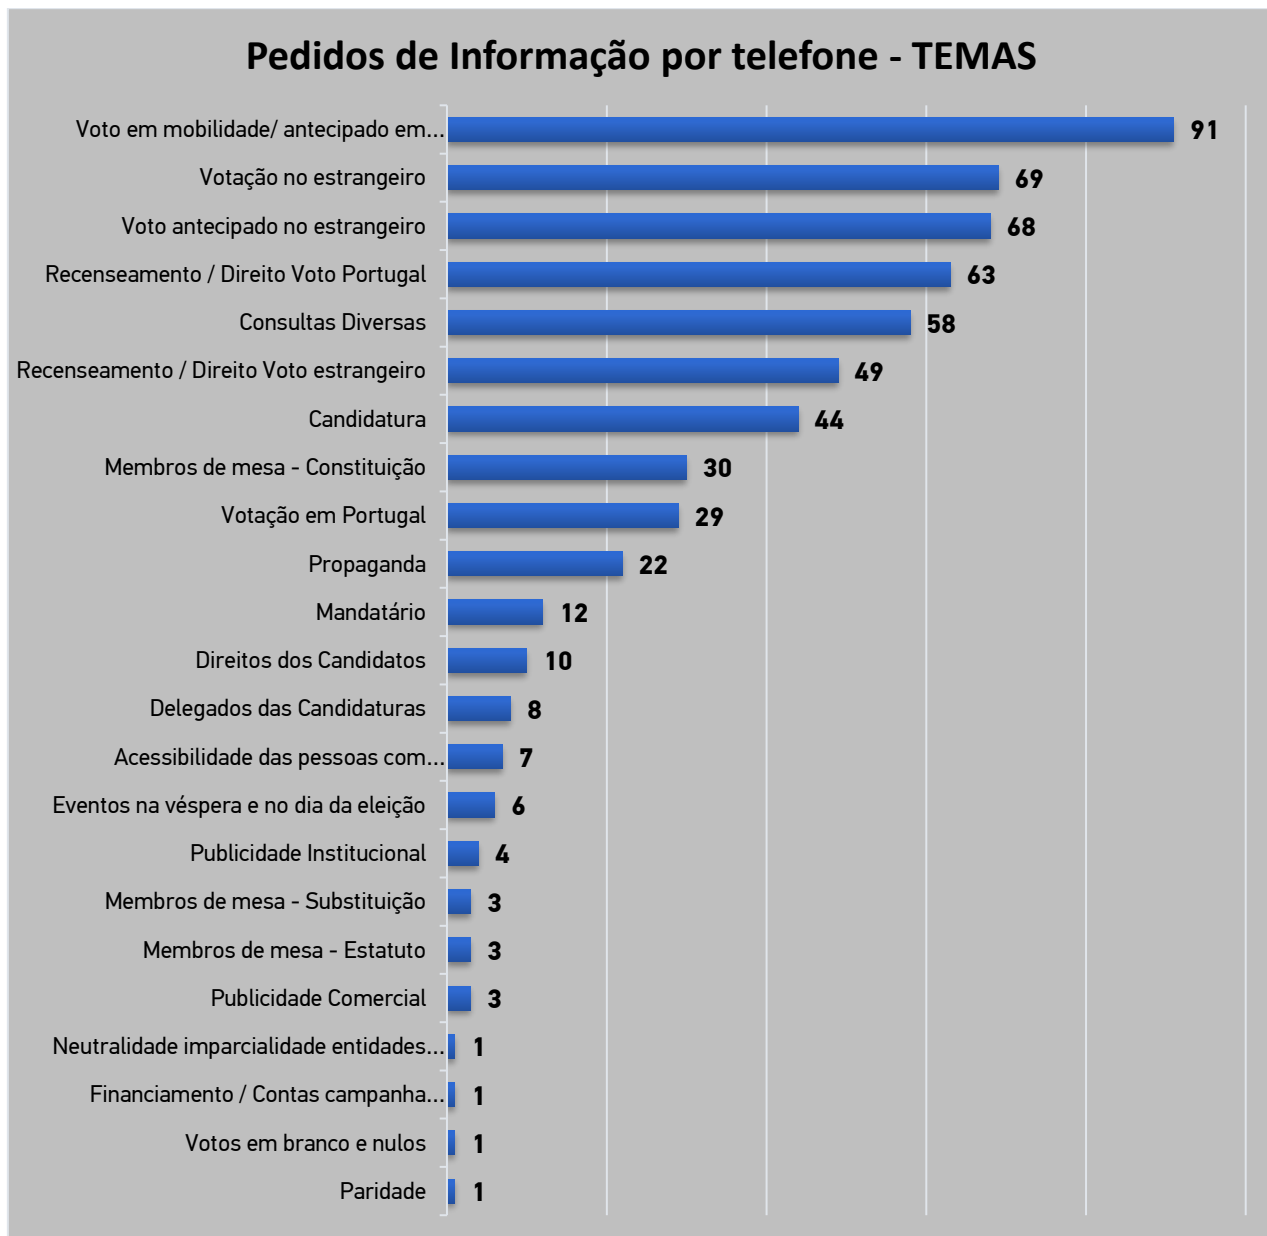

## ***ELEIÇÕES ALRAA - 2024***

# **RELATÓRIO SÍNTESE DOS PROCESSOS (QUEIXAS/PEDIDOS DE PARECER) e PEDIDOS DE INFORMAÇÃO**

Informação atualizada até dia **4 de fevereiro de 2024** (dia da eleição ALRAA)

## I - PEDIDOS DE INFORMAÇÃO POR TELEFONE

- ❖ **583** pedidos de informação, por telefone, entre 2 de janeiro e 4 de fevereiro de 2024 (inclui também a eleição AR).

Fig. n.º 1