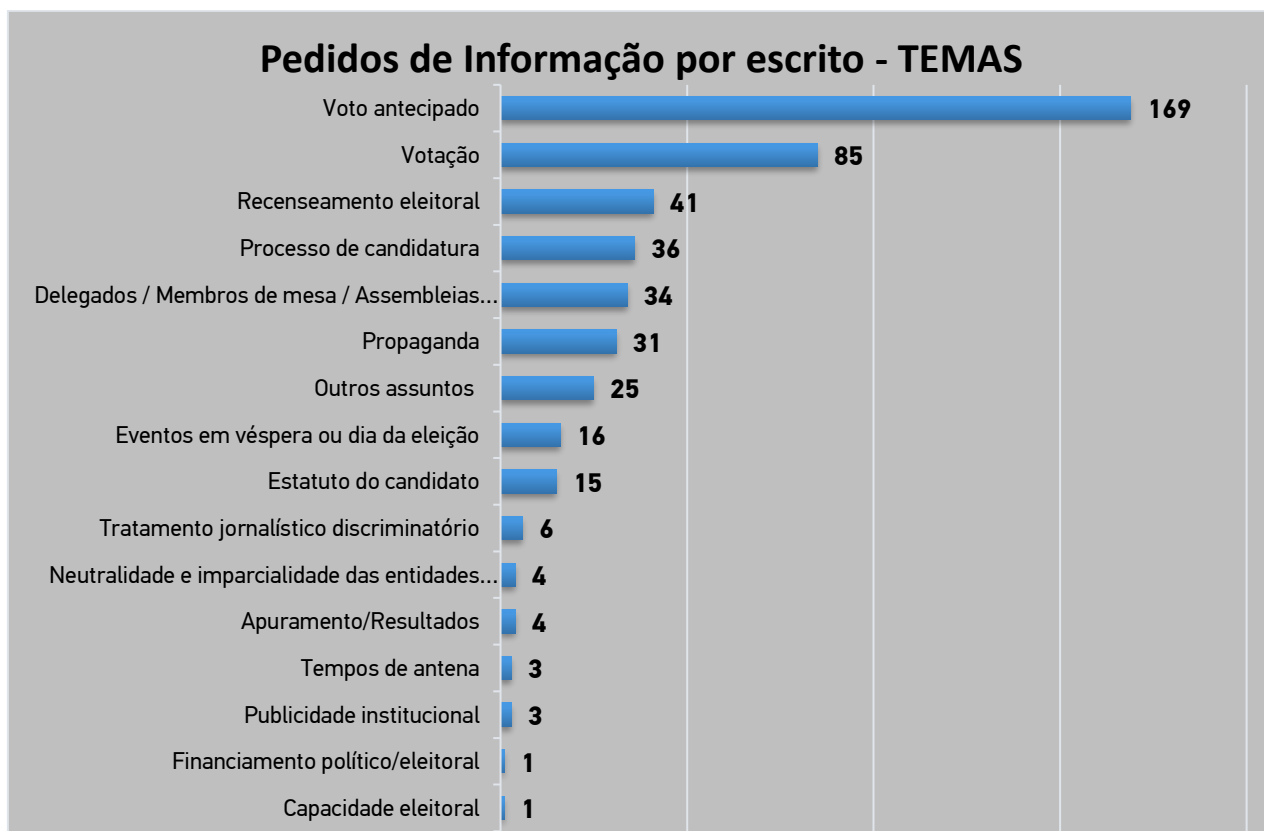

## I - PEDIDOS DE INFORMAÇÃO POR TELEFONE

- ❖ **583** pedidos de informação, por telefone, entre 2 de janeiro e 4 de fevereiro de 2024 (inclui também a eleição AR).

Fig. n.º 1

## II - PEDIDOS DE INFORMAÇÃO POR ESCRITO

- ❖ **474** pedidos de informação, por escrito, **entre 2 janeiro e 4 de fevereiro de 2024** (inclui também a eleição AR).

Fig. n.º 2

\* Legenda partidos políticos - última página.

Fig. n.º 3

### III – PARTICIPAÇÕES/QUEIXAS E PEDIDOS DE PARECER

**57** participações /queixas e pedidos de parecer no âmbito da eleição **ALRAA 2024** – até 4 de fevereiro.

Fig. n.º 4

Fig. n.º 5

\* Legenda partidos políticos - última página