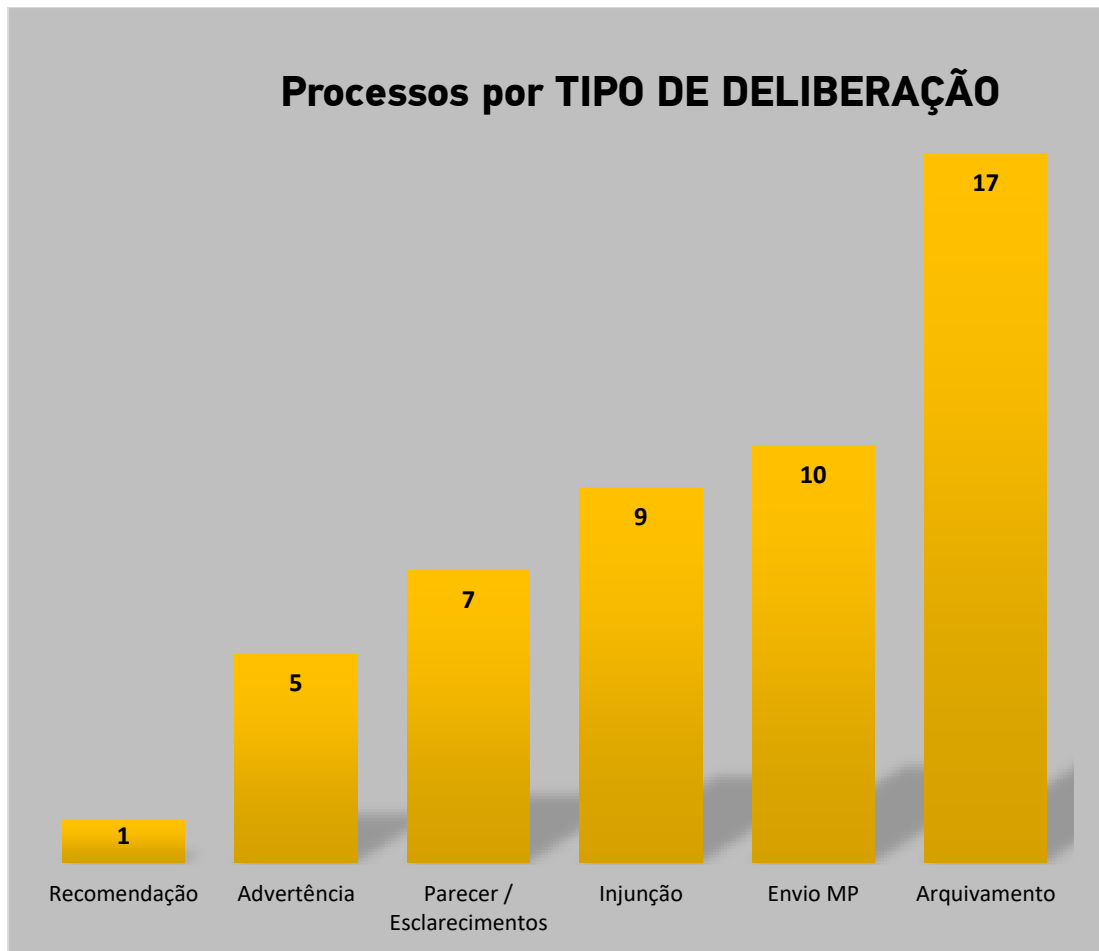

## I - PEDIDOS DE INFORMAÇÃO POR TELEFONE

- ❖ **583** pedidos de informação, por telefone, entre 2 de janeiro e 4 de fevereiro de 2024 (inclui também a eleição AR).

Fig. n.º 1

### III – PARTICIPAÇÕES/QUEIXAS E PEDIDOS DE PARECER

**57** participações /queixas e pedidos de parecer no âmbito da eleição **ALRAA 2024** – até 4 de fevereiro.

Fig. n.º 4

Fig. n.º 5

\* Legenda partidos políticos - última página

Fig. n.º 6

Fig. n.º 7

Fig. n.º 8

\* Processos deliberados: 49

\* Processos pendentes: 2

<b>PARTIDOS POLÍTICOS</b>	
<b>Sigla</b>	<b>Denominação</b>
<b>A</b>	Aliança
<b>ADN</b>	ALTERNATIVA DEMOCRÁTICA NACIONAL
<b>B.E.</b>	Bloco de Esquerda
<b>CDS-PP</b>	CDS-Partido Popular
<b>CH</b>	CHEGA
<b>E</b>	Ergue-te
<b>IL</b>	Iniciativa Liberal
<b>JPP</b>	Juntos Pelo Povo
<b>L</b>	LIVRE
<b>MAS</b>	Movimento Alternativa Socialista
<b>MPT</b>	Partido da Terra
<b>NC</b>	Nós, Cidadãos!
<b>PAN</b>	PESSOAS - ANIMAIS - NATUREZA
<b>PCP</b>	Partido Comunista Português
<b>PCTP/MRPP</b>	Partido Comunista dos Trabalhadores Portugueses
<b>PEV</b>	Partido Ecologista "Os Verdes"
<b>PPD/PSD</b>	Partido Social Democrata
<b>PPM</b>	Partido Popular Monárquico
<b>PS</b>	Partido Socialista
<b>PTP</b>	Partido Trabalhista Português
<b>PURP</b>	Partido Unido dos Reformados e Pensionistas
<b>R.I.R</b>	Reagir Incluir Reciclar
<b>VP</b>	Volt Portugal