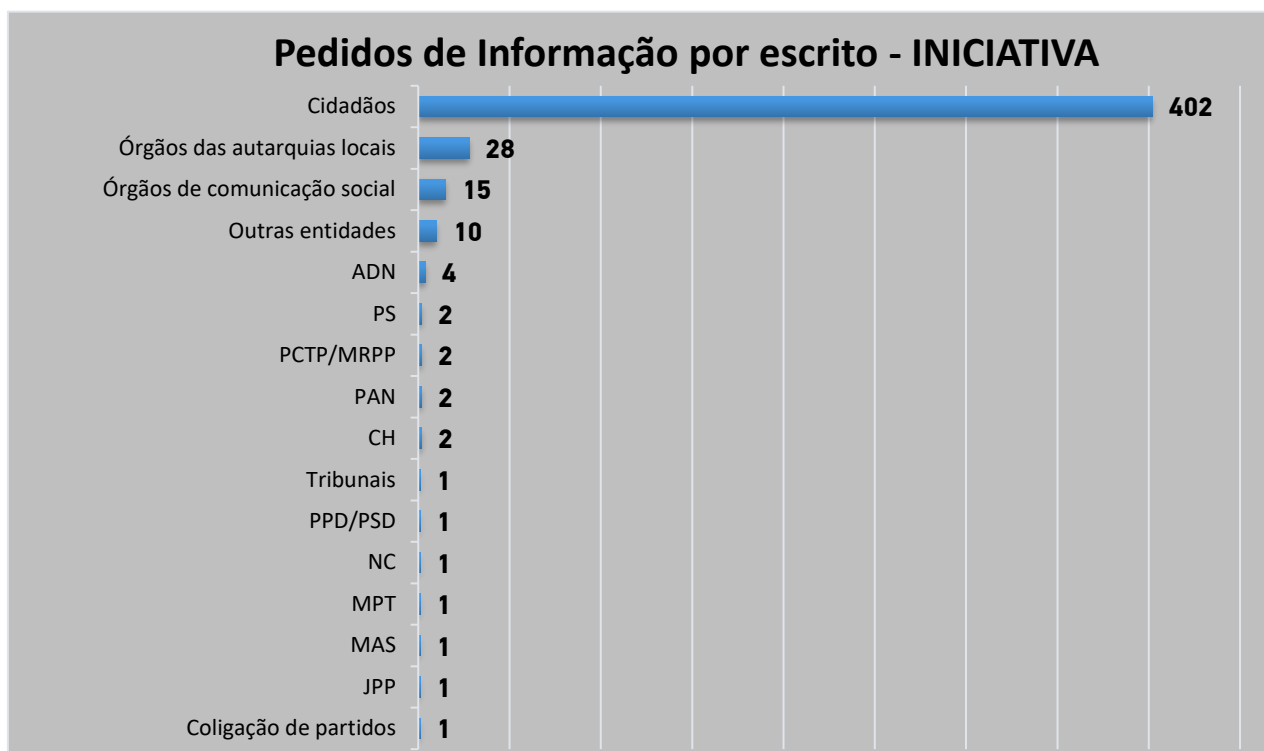

# **RELATÓRIO SÍNTESE DOS PROCESSOS (QUEIXAS/PEDIDOS DE PARECER) e PEDIDOS DE INFORMAÇÃO**

Informação atualizada até dia **4 de fevereiro de 2024** (dia da eleição ALRAA)

## I - PEDIDOS DE INFORMAÇÃO POR TELEFONE

- ❖ **583** pedidos de informação, por telefone, entre 2 de janeiro e 4 de fevereiro de 2024 (inclui também a eleição AR).

Fig. n.º 1

## II - PEDIDOS DE INFORMAÇÃO POR ESCRITO

- ❖ **474** pedidos de informação, por escrito, **entre 2 janeiro e 4 de fevereiro de 2024** (inclui também a eleição AR).

Fig. n.º 2

\* Legenda partidos políticos - última página.