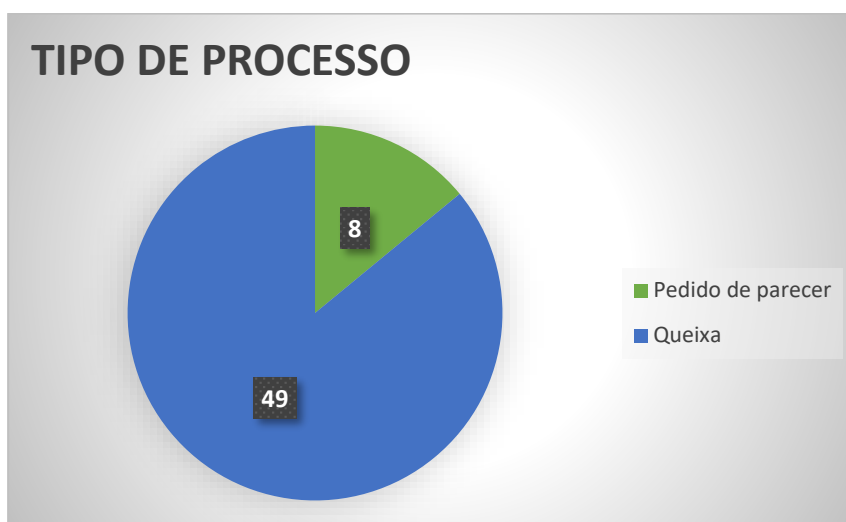

Fig. n.º 3

### III – PARTICIPAÇÕES/QUEIXAS E PEDIDOS DE PARECER

**57** participações /queixas e pedidos de parecer no âmbito da eleição **ALRAA 2024** – até 4 de fevereiro.

Fig. n.º 4

Fig. n.º 5

\* Legenda partidos políticos - última página

Fig. n.º 6

Fig. n.º 7

Fig. n.º 8

\* Processos deliberados: 49

\* Processos pendentes: 2

<b>PARTIDOS POLÍTICOS</b>	
<b>Sigla</b>	<b>Denominação</b>
<b>A</b>	Aliança
<b>ADN</b>	ALTERNATIVA DEMOCRÁTICA NACIONAL
<b>B.E.</b>	Bloco de Esquerda
<b>CDS-PP</b>	CDS-Partido Popular
<b>CH</b>	CHEGA
<b>E</b>	Ergue-te
<b>IL</b>	Iniciativa Liberal
<b>JPP</b>	Juntos Pelo Povo
<b>L</b>	LIVRE
<b>MAS</b>	Movimento Alternativa Socialista
<b>MPT</b>	Partido da Terra
<b>NC</b>	Nós, Cidadãos!
<b>PAN</b>	PESSOAS - ANIMAIS - NATUREZA
<b>PCP</b>	Partido Comunista Português
<b>PCTP/MRPP</b>	Partido Comunista dos Trabalhadores Portugueses
<b>PEV</b>	Partido Ecologista "Os Verdes"
<b>PPD/PSD</b>	Partido Social Democrata
<b>PPM</b>	Partido Popular Monárquico
<b>PS</b>	Partido Socialista
<b>PTP</b>	Partido Trabalhista Português
<b>PURP</b>	Partido Unido dos Reformados e Pensionistas
<b>R.I.R</b>	Reagir Incluir Reciclar
<b>VP</b>	Volt Portugal