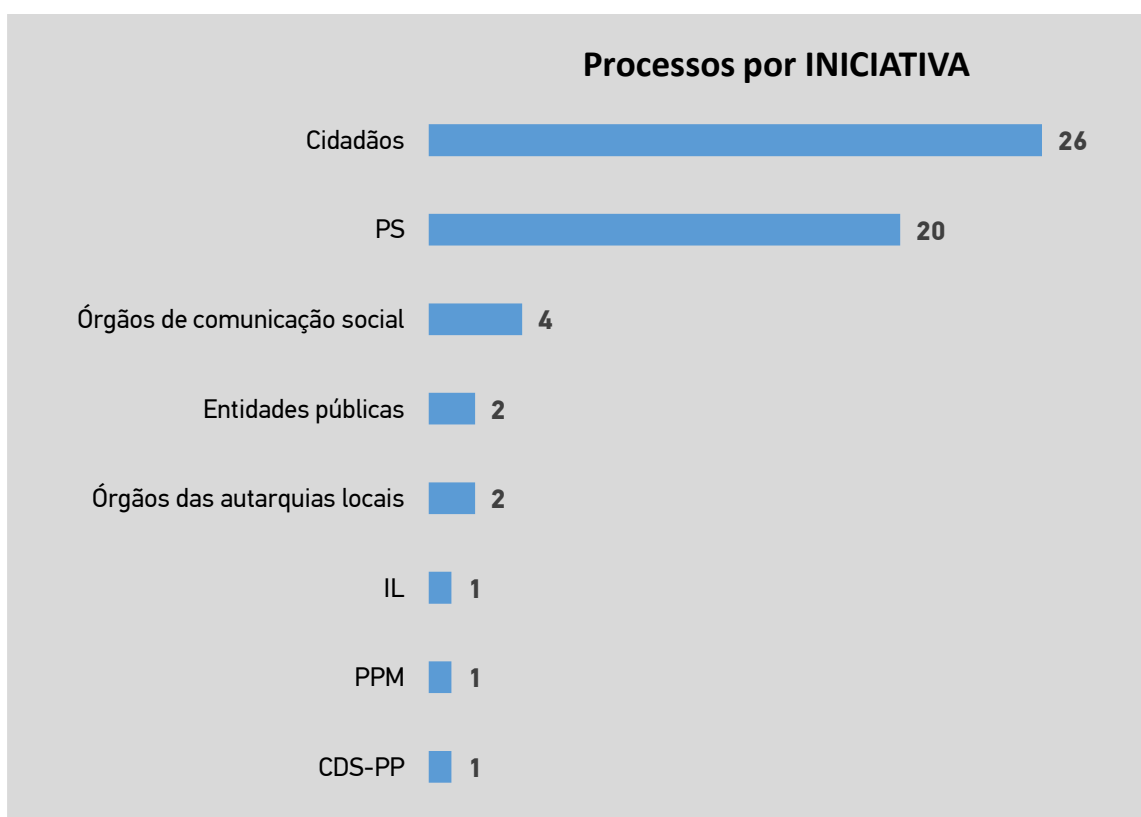

Fig. n.º 3

### III – PARTICIPAÇÕES/QUEIXAS E PEDIDOS DE PARECER

**57** participações /queixas e pedidos de parecer no âmbito da eleição **ALRAA 2024** – até 4 de fevereiro.

Fig. n.º 4

Fig. n.º 5

\* Legenda partidos políticos - última página

Fig. n.º 6

Fig. n.º 7

Fig. n.º 8

\* Processos deliberados: 49

\* Processos pendentes: 2

<b>PARTIDOS POLÍTICOS</b>	
<b>Sigla</b>	<b>Denominação</b>
<b>A</b>	Aliança
<b>ADN</b>	ALTERNATIVA DEMOCRÁTICA NACIONAL
<b>B.E.</b>	Bloco de Esquerda
<b>CDS-PP</b>	CDS-Partido Popular
<b>CH</b>	CHEGA
<b>E</b>	Ergue-te
<b>IL</b>	Iniciativa Liberal
<b>JPP</b>	Juntos Pelo Povo
<b>L</b>	LIVRE
<b>MAS</b>	Movimento Alternativa Socialista
<b>MPT</b>	Partido da Terra
<b>NC</b>	Nós, Cidadãos!
<b>PAN</b>	PESSOAS - ANIMAIS - NATUREZA
<b>PCP</b>	Partido Comunista Português
<b>PCTP/MRPP</b>	Partido Comunista dos Trabalhadores Portugueses
<b>PEV</b>	Partido Ecologista "Os Verdes"
<b>PPD/PSD</b>	Partido Social Democrata
<b>PPM</b>	Partido Popular Monárquico
<b>PS</b>	Partido Socialista
<b>PTP</b>	Partido Trabalhista Português
<b>PURP</b>	Partido Unido dos Reformados e Pensionistas
<b>R.I.R</b>	Reagir Incluir Reciclar
<b>VP</b>	Volt Portugal