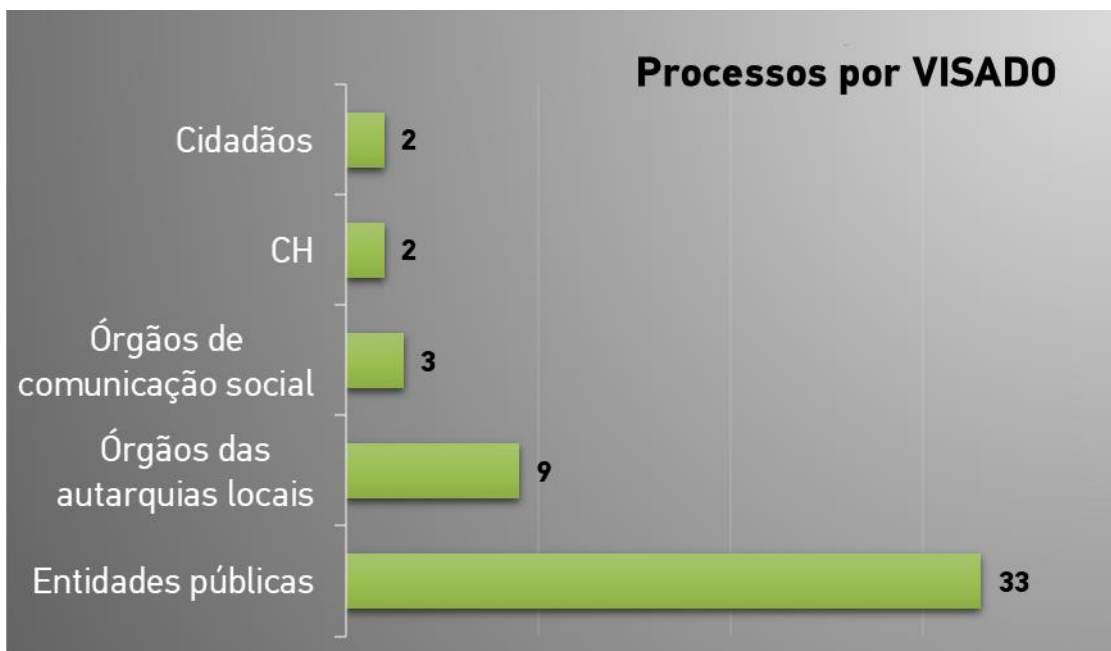

### III – PARTICIPAÇÕES/QUEIXAS E PEDIDOS DE PARECER

**57** participações /queixas e pedidos de parecer no âmbito da eleição **ALRAA 2024** – até 4 de fevereiro.

Fig. n.º 4

Fig. n.º 5

\* Legenda partidos políticos - última página

Fig. n.º 6

Fig. n.º 7

Fig. n.º 8

\* Processos deliberados: 49

\* Processos pendentes: 2

<b>PARTIDOS POLÍTICOS</b>	
<b>Sigla</b>	<b>Denominação</b>
<b>A</b>	Aliança
<b>ADN</b>	ALTERNATIVA DEMOCRÁTICA NACIONAL
<b>B.E.</b>	Bloco de Esquerda
<b>CDS-PP</b>	CDS-Partido Popular
<b>CH</b>	CHEGA
<b>E</b>	Ergue-te
<b>IL</b>	Iniciativa Liberal
<b>JPP</b>	Juntos Pelo Povo
<b>L</b>	LIVRE
<b>MAS</b>	Movimento Alternativa Socialista
<b>MPT</b>	Partido da Terra
<b>NC</b>	Nós, Cidadãos!
<b>PAN</b>	PESSOAS - ANIMAIS - NATUREZA
<b>PCP</b>	Partido Comunista Português
<b>PCTP/MRPP</b>	Partido Comunista dos Trabalhadores Portugueses
<b>PEV</b>	Partido Ecologista "Os Verdes"
<b>PPD/PSD</b>	Partido Social Democrata
<b>PPM</b>	Partido Popular Monárquico
<b>PS</b>	Partido Socialista
<b>PTP</b>	Partido Trabalhista Português
<b>PURP</b>	Partido Unido dos Reformados e Pensionistas
<b>R.I.R</b>	Reagir Incluir Reciclar
<b>VP</b>	Volt Portugal