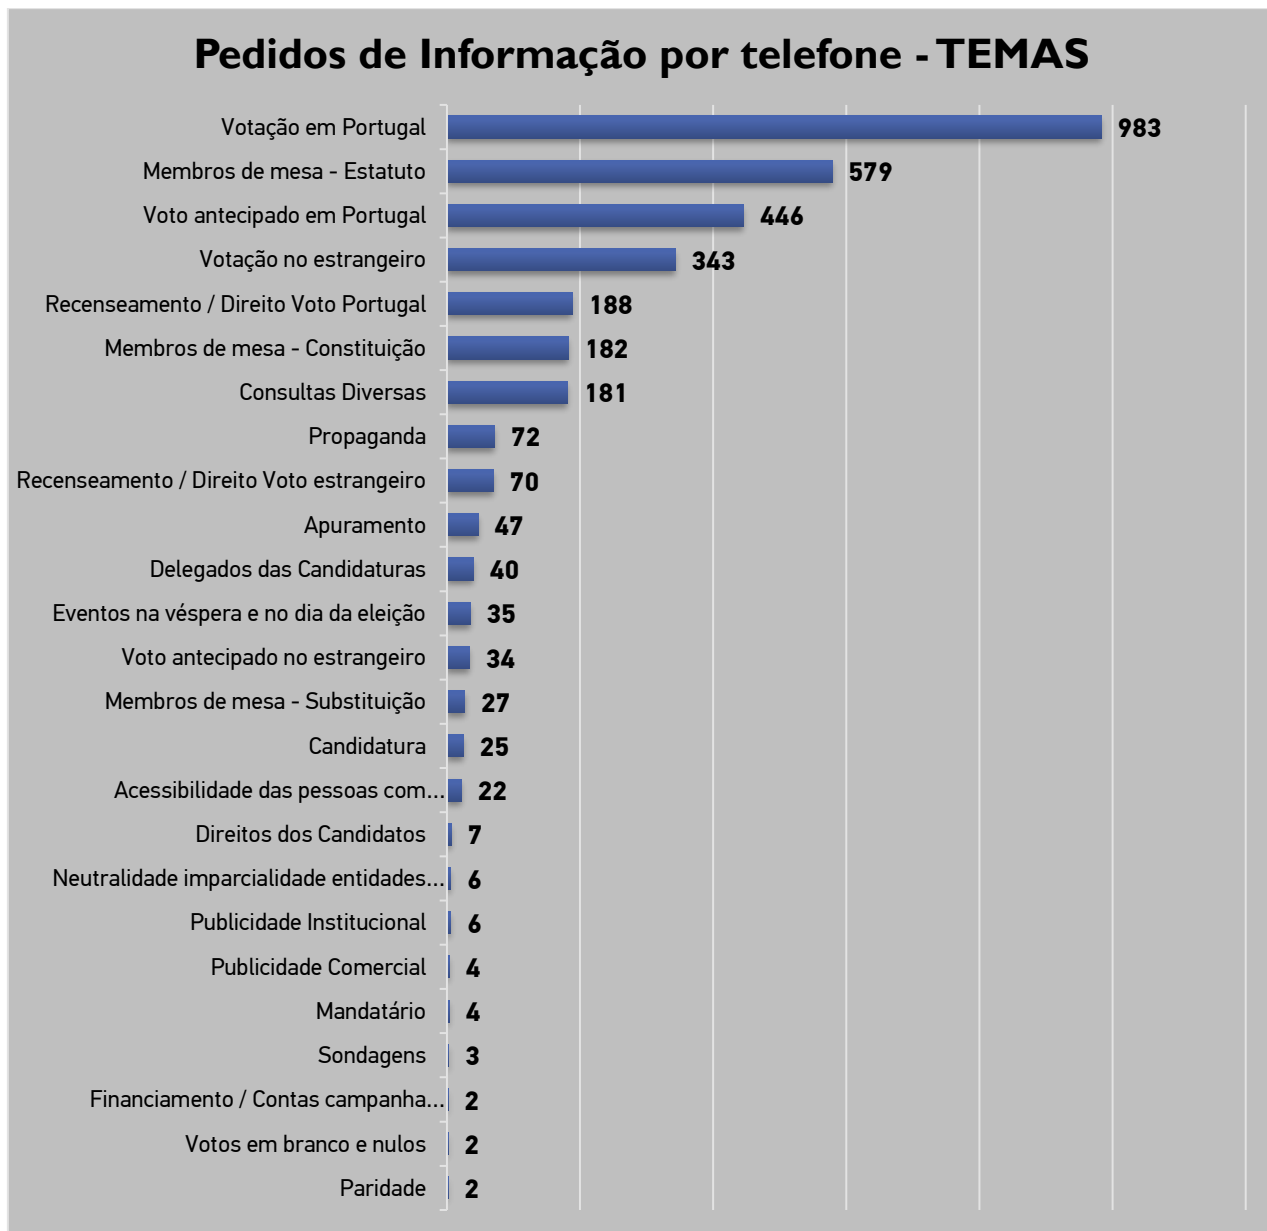

## ***ELEIÇÕES PE - 2024***

# **RELATÓRIO SÍNTESE DOS PROCESSOS (QUEIXAS/PEDIDOS DE PARECER) e PEDIDOS DE INFORMAÇÃO**

Eleição do Parlamento Europeu

Informação atualizada até dia **14 de junho de 2024**

## I - PEDIDOS DE INFORMAÇÃO POR TELEFONE

- ❖ **3.310** pedidos de informação, por telefone, **entre 27 de março e 14 de junho de 2024** (inclui também a eleição ALRAM até 26 de maio).

Fig. n.º 1

## II - PEDIDOS DE INFORMAÇÃO POR ESCRITO

❖ **1.896** pedidos de informação, por escrito, **entre 27 de março e 14 de junho** (apenas eleição PE)

Fig. n.º 2

\* Legenda partidos políticos/coligações - última página.