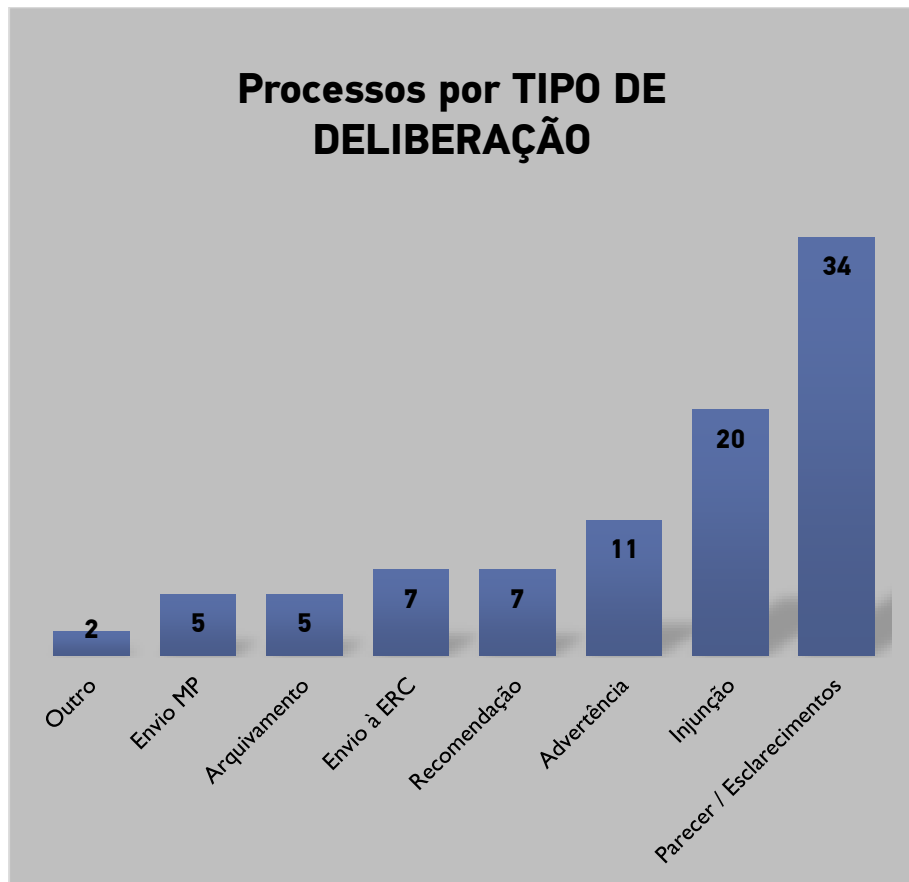

### III – PARTICIPAÇÕES/QUEIXAS E PEDIDOS DE PARECER

**201** participações /queixas e pedidos de parecer no âmbito da eleição **PE 2024**.

Fig. n.º 4

Fig. n.º 5

\* Legenda partidos políticos/coligações - última página

Fig. n.º 6

Fig. n.º 7

Fig. n.º 8

Fig. n.º 9

Fig. n.º 10

\* Processos deliberados: 91

\* Processos pendentes: 110

<b>PARTIDOS POLÍTICOS / COLIGAÇÕES</b>	
<b>Sigla</b>	<b>Denominação</b>
<b>A</b>	Aliança
<b>AD</b>	Aliança Democrática (PPD/PSD.CDS-PP.PPM)
<b>ADN</b>	ALTERNATIVA DEMOCRÁTICA NACIONAL
<b>A)T</b>	(A)TUA
<b>B.E.</b>	Bloco de Esquerda
<b>CDS-PP</b>	CDS-Partido Popular
<b>CDU</b>	Coligação Democrática Unitária (PCP-PEV)
<b>CH</b>	CHEGA
<b>E</b>	Ergue-te
<b>IL</b>	Iniciativa Liberal
<b>JPP</b>	Juntos Pelo Povo
<b>L</b>	LIVRE
<b>MAS</b>	Movimento Alternativa Socialista
<b>MPT</b>	Partido da Terra
<b>NC</b>	Nós, Cidadãos!
<b>ND</b>	NOVA DIREITA
<b>PAN</b>	PESSOAS - ANIMAIS - NATUREZA
<b>PCP</b>	Partido Comunista Português
<b>PCTP/MRPP</b>	Partido Comunista dos Trabalhadores Portugueses
<b>PEV</b>	Partido Ecologista "Os Verdes"
<b>PPD/PSD</b>	Partido Social Democrata
<b>PPM</b>	Partido Popular Monárquico
<b>PS</b>	Partido Socialista
<b>PTP</b>	Partido Trabalhista Português
<b>R.I.R</b>	Reagir Incluir Reciclar
<b>VP</b>	Volt Portugal