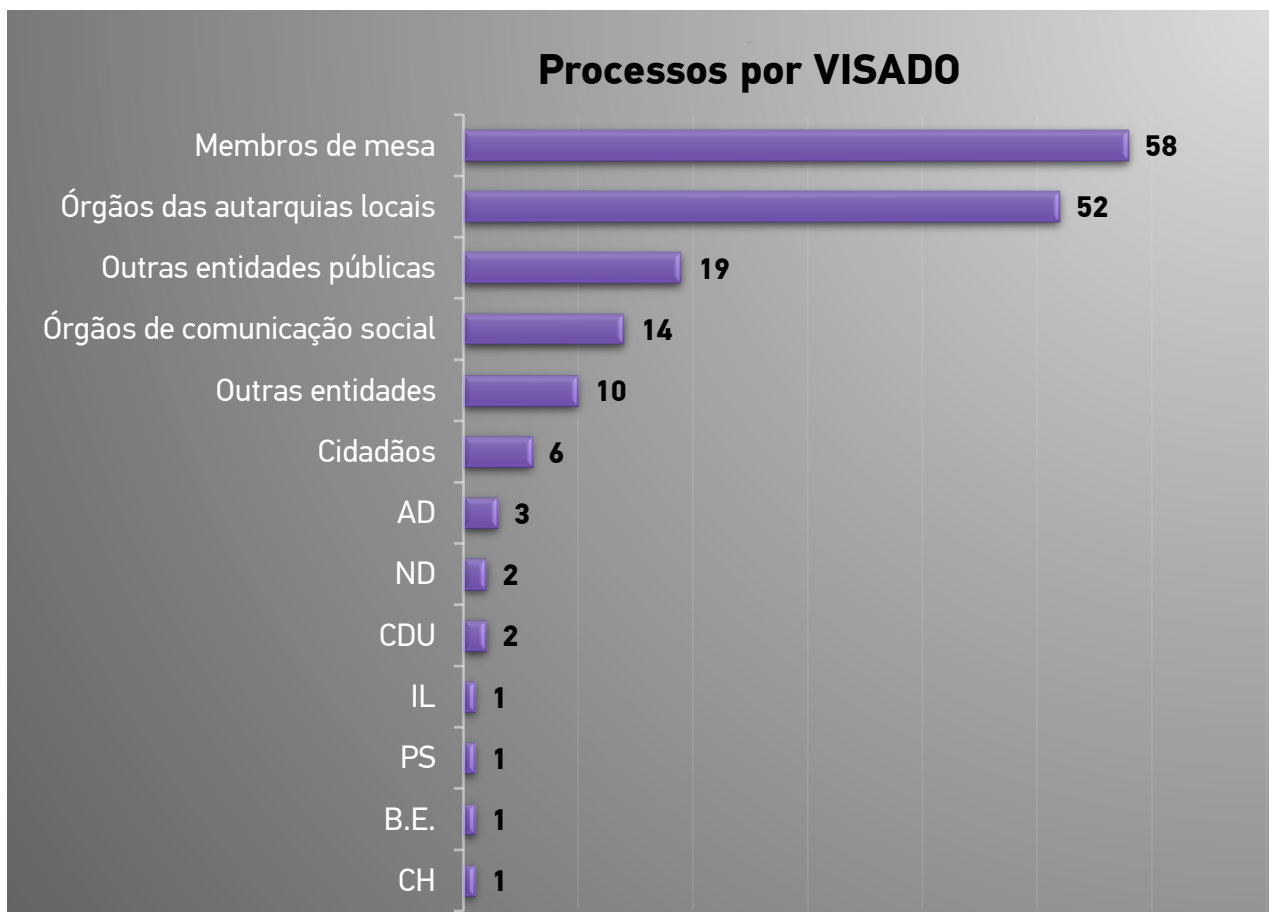

### III – PARTICIPAÇÕES/QUEIXAS E PEDIDOS DE PARECER

**201** participações /queixas e pedidos de parecer no âmbito da eleição **PE 2024**.

Fig. n.º 4

Fig. n.º 5

\* Legenda partidos políticos/coligações - última página

Fig. n.º 6

Fig. n.º 7

Fig. n.º 8

Fig. n.º 9

Fig. n.º 10

\* Processos deliberados: 91

\* Processos pendentes: 110

<b>PARTIDOS POLÍTICOS / COLIGAÇÕES</b>	
<b>Sigla</b>	<b>Denominação</b>
<b>A</b>	Aliança
<b>AD</b>	Aliança Democrática (PPD/PSD.CDS-PP.PPM)
<b>ADN</b>	ALTERNATIVA DEMOCRÁTICA NACIONAL
<b>A)T</b>	(A)TUA
<b>B.E.</b>	Bloco de Esquerda
<b>CDS-PP</b>	CDS-Partido Popular
<b>CDU</b>	Coligação Democrática Unitária (PCP-PEV)
<b>CH</b>	CHEGA
<b>E</b>	Ergue-te
<b>IL</b>	Iniciativa Liberal
<b>JPP</b>	Juntos Pelo Povo
<b>L</b>	LIVRE
<b>MAS</b>	Movimento Alternativa Socialista
<b>MPT</b>	Partido da Terra
<b>NC</b>	Nós, Cidadãos!
<b>ND</b>	NOVA DIREITA
<b>PAN</b>	PESSOAS - ANIMAIS - NATUREZA
<b>PCP</b>	Partido Comunista Português
<b>PCTP/MRPP</b>	Partido Comunista dos Trabalhadores Portugueses
<b>PEV</b>	Partido Ecologista "Os Verdes"
<b>PPD/PSD</b>	Partido Social Democrata
<b>PPM</b>	Partido Popular Monárquico
<b>PS</b>	Partido Socialista
<b>PTP</b>	Partido Trabalhista Português
<b>R.I.R</b>	Reagir Incluir Reciclar
<b>VP</b>	Volt Portugal