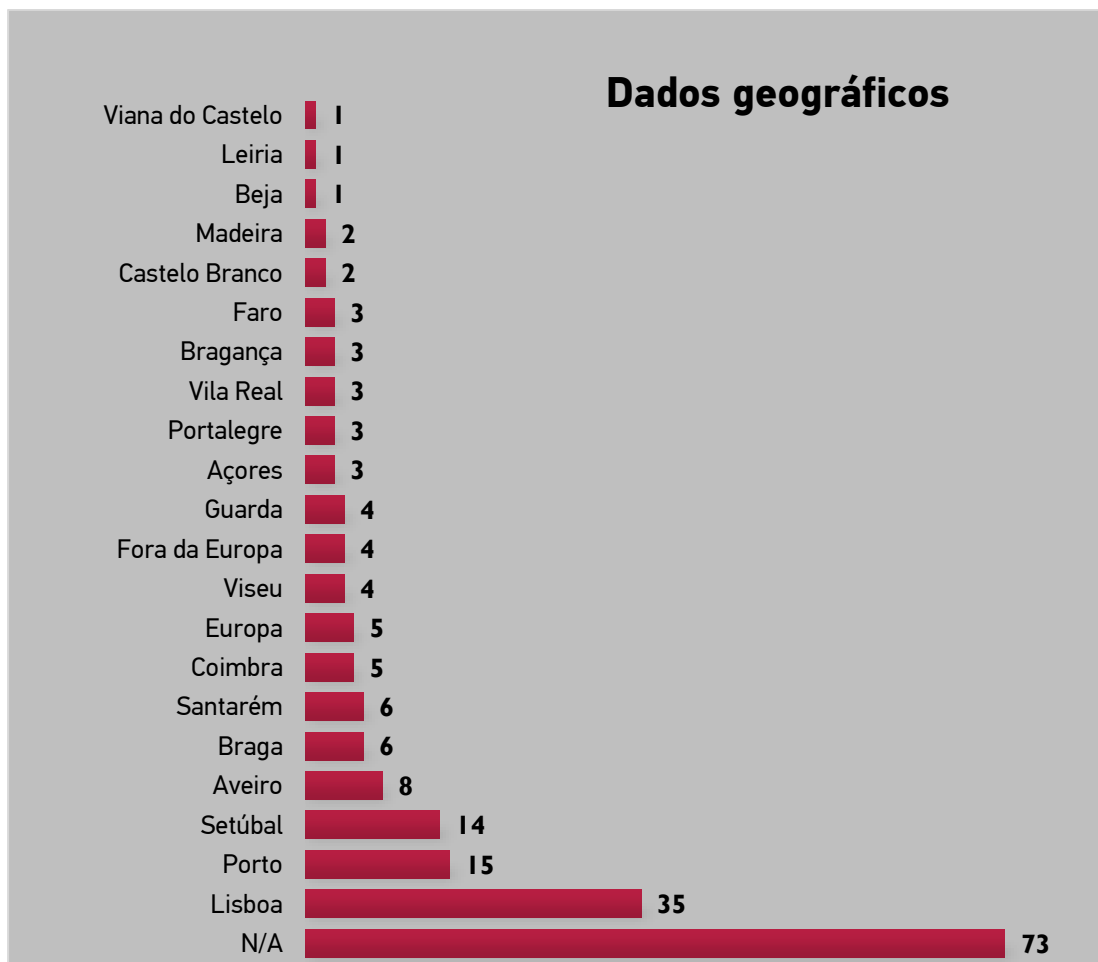

### III – PARTICIPAÇÕES/QUEIXAS E PEDIDOS DE PARECER

**201** participações /queixas e pedidos de parecer no âmbito da eleição **PE 2024**.

Fig. n.º 4

Fig. n.º 5

\* Legenda partidos políticos/coligações - última página

Fig. n.º 6

Fig. n.º 7

Fig. n.º 8

Fig. n.º 9

Fig. n.º 10

\* Processos deliberados: 91

\* Processos pendentes: 110

<b>PARTIDOS POLÍTICOS / COLIGAÇÕES</b>	
<b>Sigla</b>	<b>Denominação</b>
<b>A</b>	Aliança
<b>AD</b>	Aliança Democrática (PPD/PSD.CDS-PP.PPM)
<b>ADN</b>	ALTERNATIVA DEMOCRÁTICA NACIONAL
<b>A)T</b>	(A)TUA
<b>B.E.</b>	Bloco de Esquerda
<b>CDS-PP</b>	CDS-Partido Popular
<b>CDU</b>	Coligação Democrática Unitária (PCP-PEV)
<b>CH</b>	CHEGA
<b>E</b>	Ergue-te
<b>IL</b>	Iniciativa Liberal
<b>JPP</b>	Juntos Pelo Povo
<b>L</b>	LIVRE
<b>MAS</b>	Movimento Alternativa Socialista
<b>MPT</b>	Partido da Terra
<b>NC</b>	Nós, Cidadãos!
<b>ND</b>	NOVA DIREITA
<b>PAN</b>	PESSOAS - ANIMAIS - NATUREZA
<b>PCP</b>	Partido Comunista Português
<b>PCTP/MRPP</b>	Partido Comunista dos Trabalhadores Portugueses
<b>PEV</b>	Partido Ecologista "Os Verdes"
<b>PPD/PSD</b>	Partido Social Democrata
<b>PPM</b>	Partido Popular Monárquico
<b>PS</b>	Partido Socialista
<b>PTP</b>	Partido Trabalhista Português
<b>R.I.R</b>	Reagir Incluir Reciclar
<b>VP</b>	Volt Portugal