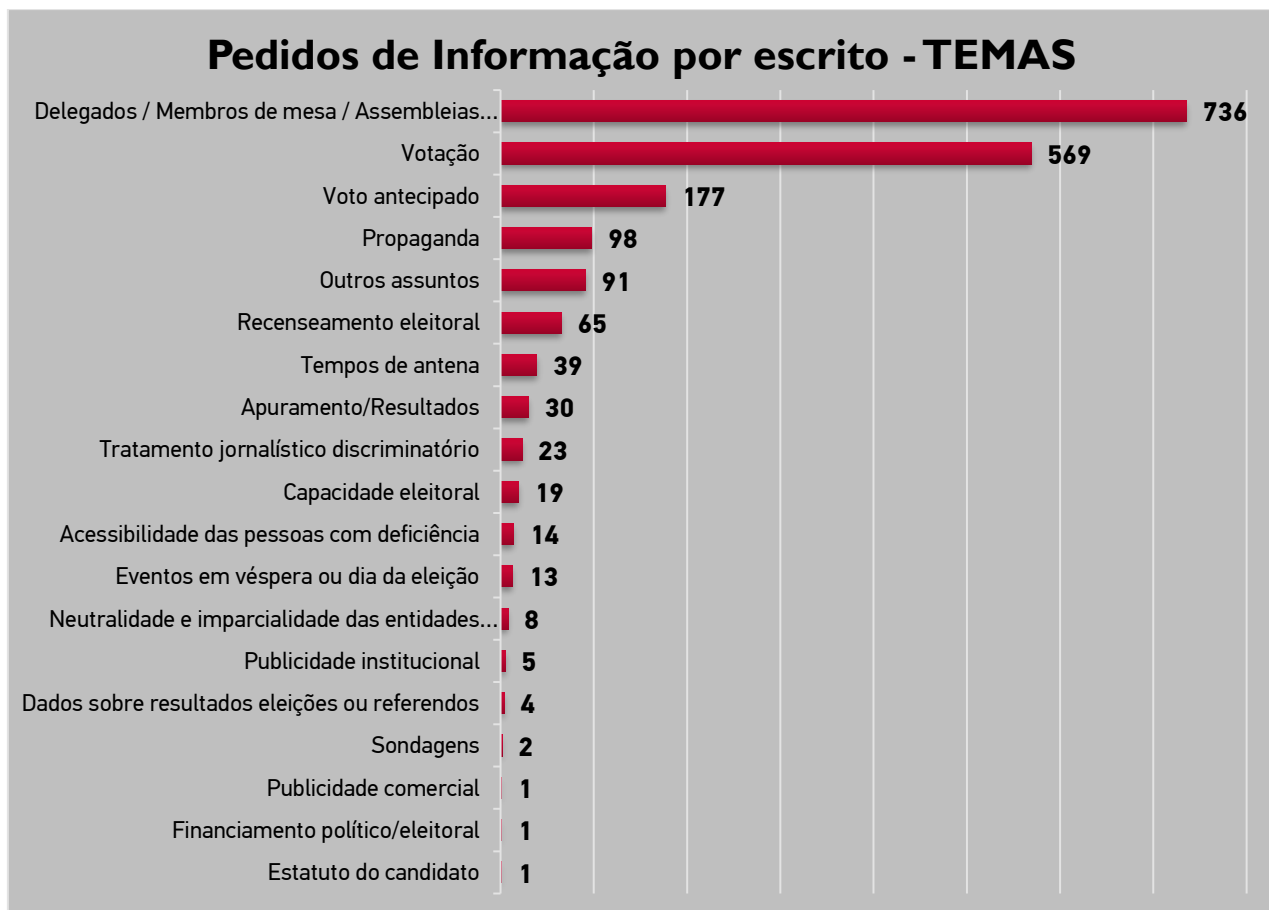

## I - PEDIDOS DE INFORMAÇÃO POR TELEFONE

- ❖ **3.310** pedidos de informação, por telefone, **entre 27 de março e 14 de junho de 2024** (inclui também a eleição ALRAM até 26 de maio).

Fig. n.º 1

## II - PEDIDOS DE INFORMAÇÃO POR ESCRITO

❖ **1.896** pedidos de informação, por escrito, **entre 27 de março e 14 de junho** (apenas eleição PE)

Fig. n.º 2

\* Legenda partidos políticos/coligações - última página.

Fig. n.º 3

### III – PARTICIPAÇÕES/QUEIXAS E PEDIDOS DE PARECER

**201** participações /queixas e pedidos de parecer no âmbito da eleição **PE 2024**.

Fig. n.º 4

Fig. n.º 5

\* Legenda partidos políticos/coligações - última página