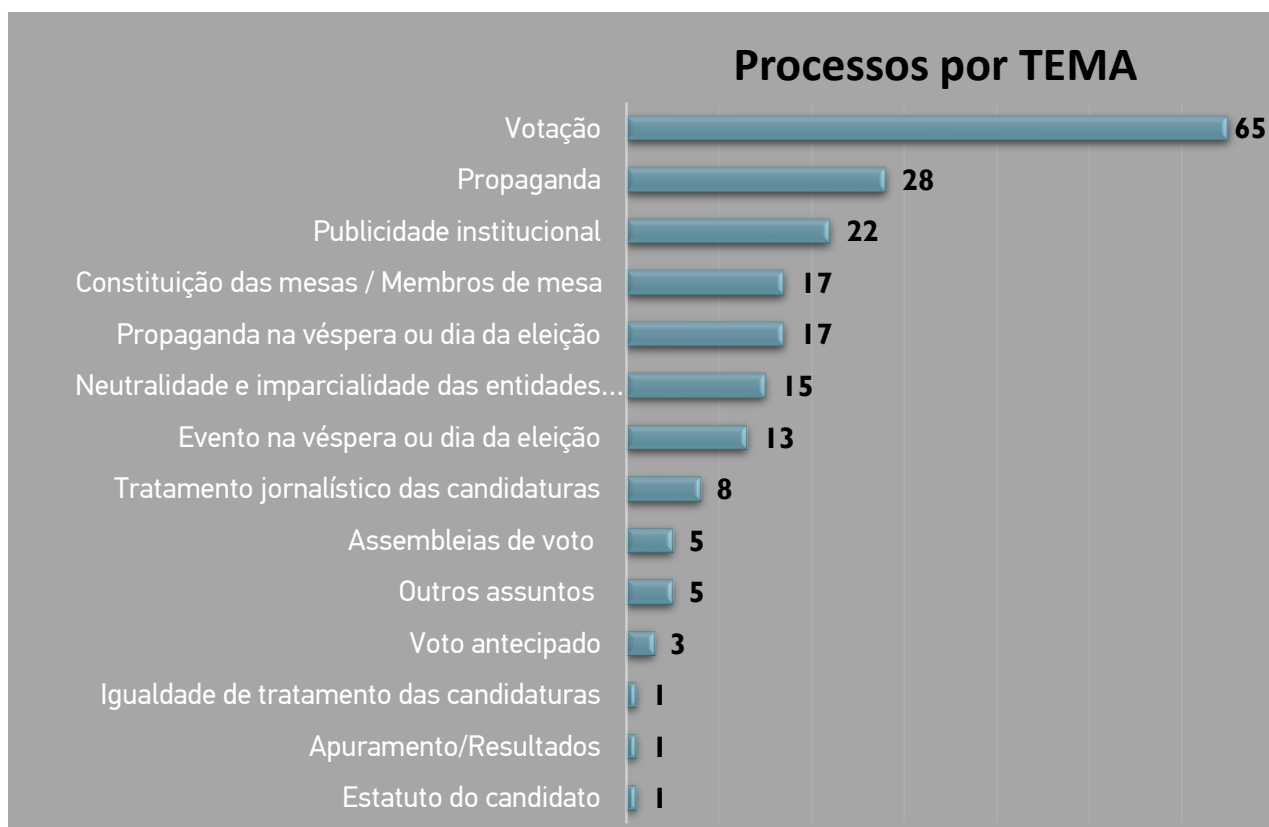

### III – PARTICIPAÇÕES/QUEIXAS E PEDIDOS DE PARECER

**201** participações /queixas e pedidos de parecer no âmbito da eleição **PE 2024**.

Fig. n.º 4

Fig. n.º 5

\* Legenda partidos políticos/coligações - última página

Fig. n.º 6

Fig. n.º 7

Fig. n.º 8

Fig. n.º 9

Fig. n.º 10

\* Processos deliberados: 91

\* Processos pendentes: 110

<b>PARTIDOS POLÍTICOS / COLIGAÇÕES</b>	
<b>Sigla</b>	<b>Denominação</b>
<b>A</b>	Aliança
<b>AD</b>	Aliança Democrática (PPD/PSD.CDS-PP.PPM)
<b>ADN</b>	ALTERNATIVA DEMOCRÁTICA NACIONAL
<b>A)T</b>	(A)TUA
<b>B.E.</b>	Bloco de Esquerda
<b>CDS-PP</b>	CDS-Partido Popular
<b>CDU</b>	Coligação Democrática Unitária (PCP-PEV)
<b>CH</b>	CHEGA
<b>E</b>	Ergue-te
<b>IL</b>	Iniciativa Liberal
<b>JPP</b>	Juntos Pelo Povo
<b>L</b>	LIVRE
<b>MAS</b>	Movimento Alternativa Socialista
<b>MPT</b>	Partido da Terra
<b>NC</b>	Nós, Cidadãos!
<b>ND</b>	NOVA DIREITA
<b>PAN</b>	PESSOAS - ANIMAIS - NATUREZA
<b>PCP</b>	Partido Comunista Português
<b>PCTP/MRPP</b>	Partido Comunista dos Trabalhadores Portugueses
<b>PEV</b>	Partido Ecologista "Os Verdes"
<b>PPD/PSD</b>	Partido Social Democrata
<b>PPM</b>	Partido Popular Monárquico
<b>PS</b>	Partido Socialista
<b>PTP</b>	Partido Trabalhista Português
<b>R.I.R</b>	Reagir Incluir Reciclar
<b>VP</b>	Volt Portugal