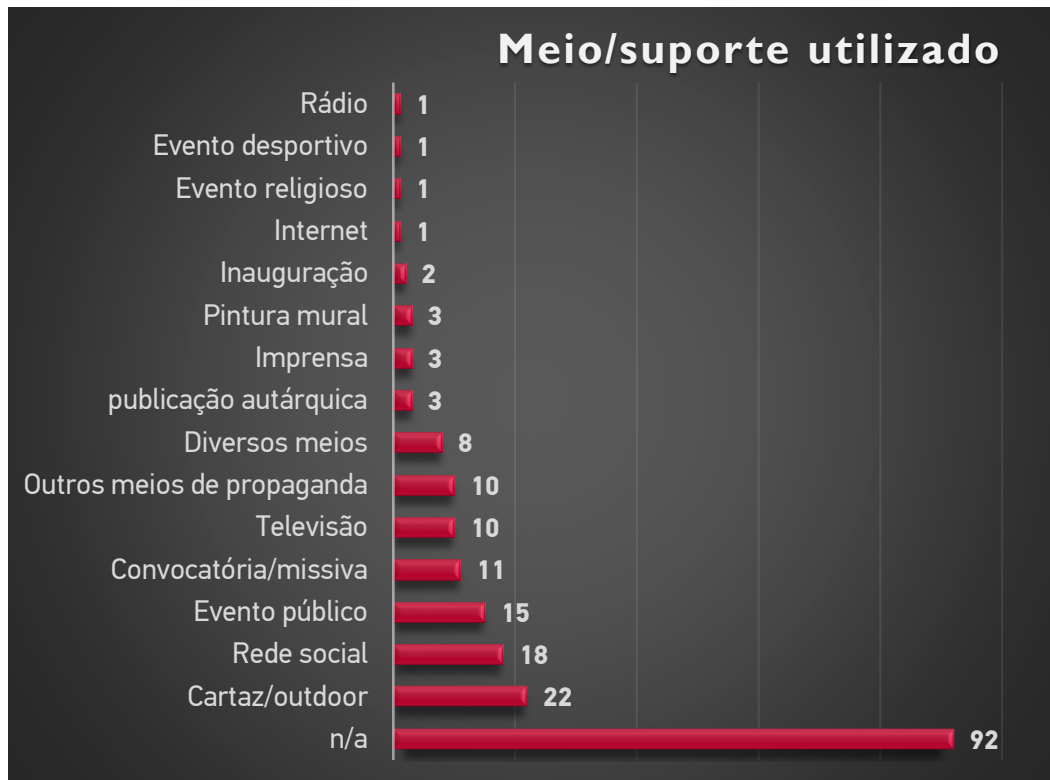

### III – PARTICIPAÇÕES/QUEIXAS E PEDIDOS DE PARECER

**201** participações /queixas e pedidos de parecer no âmbito da eleição **PE 2024**.

Fig. n.º 4

Fig. n.º 5

\* Legenda partidos políticos/coligações - última página

Fig. n.º 6

Fig. n.º 7

Fig. n.º 8

Fig. n.º 9

Fig. n.º 10

\* Processos deliberados: 91

\* Processos pendentes: 110

<b>PARTIDOS POLÍTICOS / COLIGAÇÕES</b>	
<b>Sigla</b>	<b>Denominação</b>
<b>A</b>	Aliança
<b>AD</b>	Aliança Democrática (PPD/PSD.CDS-PP.PPM)
<b>ADN</b>	ALTERNATIVA DEMOCRÁTICA NACIONAL
<b>A)T</b>	(A)TUA
<b>B.E.</b>	Bloco de Esquerda
<b>CDS-PP</b>	CDS-Partido Popular
<b>CDU</b>	Coligação Democrática Unitária (PCP-PEV)
<b>CH</b>	CHEGA
<b>E</b>	Ergue-te
<b>IL</b>	Iniciativa Liberal
<b>JPP</b>	Juntos Pelo Povo
<b>L</b>	LIVRE
<b>MAS</b>	Movimento Alternativa Socialista
<b>MPT</b>	Partido da Terra
<b>NC</b>	Nós, Cidadãos!
<b>ND</b>	NOVA DIREITA
<b>PAN</b>	PESSOAS - ANIMAIS - NATUREZA
<b>PCP</b>	Partido Comunista Português
<b>PCTP/MRPP</b>	Partido Comunista dos Trabalhadores Portugueses
<b>PEV</b>	Partido Ecologista "Os Verdes"
<b>PPD/PSD</b>	Partido Social Democrata
<b>PPM</b>	Partido Popular Monárquico
<b>PS</b>	Partido Socialista
<b>PTP</b>	Partido Trabalhista Português
<b>R.I.R</b>	Reagir Incluir Reciclar
<b>VP</b>	Volt Portugal