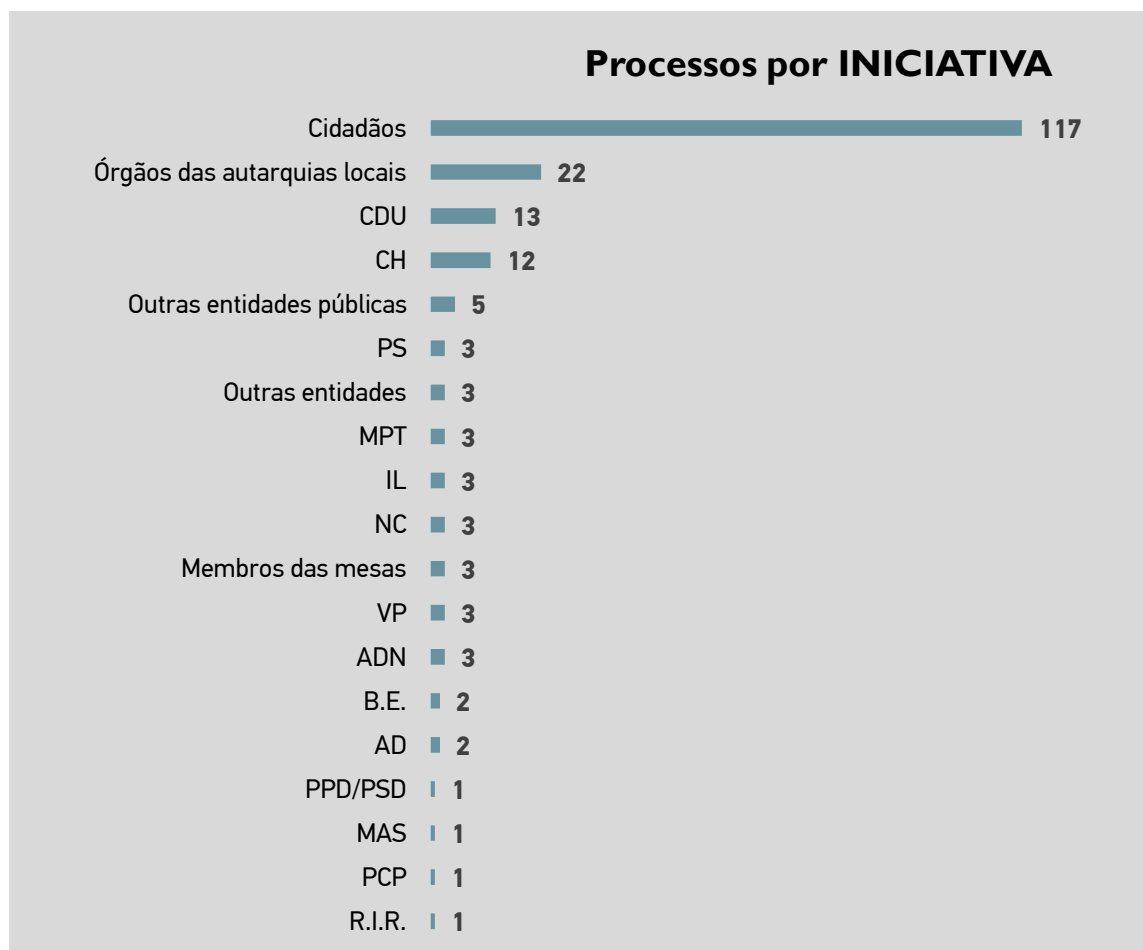

Fig. n.º 3

### III – PARTICIPAÇÕES/QUEIXAS E PEDIDOS DE PARECER

**201** participações /queixas e pedidos de parecer no âmbito da eleição **PE 2024**.

Fig. n.º 4

Fig. n.º 5

\* Legenda partidos políticos/coligações - última página

Fig. n.º 6

Fig. n.º 7

Fig. n.º 8

Fig. n.º 9

Fig. n.º 10

\* Processos deliberados: 91

\* Processos pendentes: 110

<b>PARTIDOS POLÍTICOS / COLIGAÇÕES</b>	
<b>Sigla</b>	<b>Denominação</b>
<b>A</b>	Aliança
<b>AD</b>	Aliança Democrática (PPD/PSD.CDS-PP.PPM)
<b>ADN</b>	ALTERNATIVA DEMOCRÁTICA NACIONAL
<b>A)T</b>	(A)TUA
<b>B.E.</b>	Bloco de Esquerda
<b>CDS-PP</b>	CDS-Partido Popular
<b>CDU</b>	Coligação Democrática Unitária (PCP-PEV)
<b>CH</b>	CHEGA
<b>E</b>	Ergue-te
<b>IL</b>	Iniciativa Liberal
<b>JPP</b>	Juntos Pelo Povo
<b>L</b>	LIVRE
<b>MAS</b>	Movimento Alternativa Socialista
<b>MPT</b>	Partido da Terra
<b>NC</b>	Nós, Cidadãos!
<b>ND</b>	NOVA DIREITA
<b>PAN</b>	PESSOAS - ANIMAIS - NATUREZA
<b>PCP</b>	Partido Comunista Português
<b>PCTP/MRPP</b>	Partido Comunista dos Trabalhadores Portugueses
<b>PEV</b>	Partido Ecologista "Os Verdes"
<b>PPD/PSD</b>	Partido Social Democrata
<b>PPM</b>	Partido Popular Monárquico
<b>PS</b>	Partido Socialista
<b>PTP</b>	Partido Trabalhista Português
<b>R.I.R</b>	Reagir Incluir Reciclar
<b>VP</b>	Volt Portugal